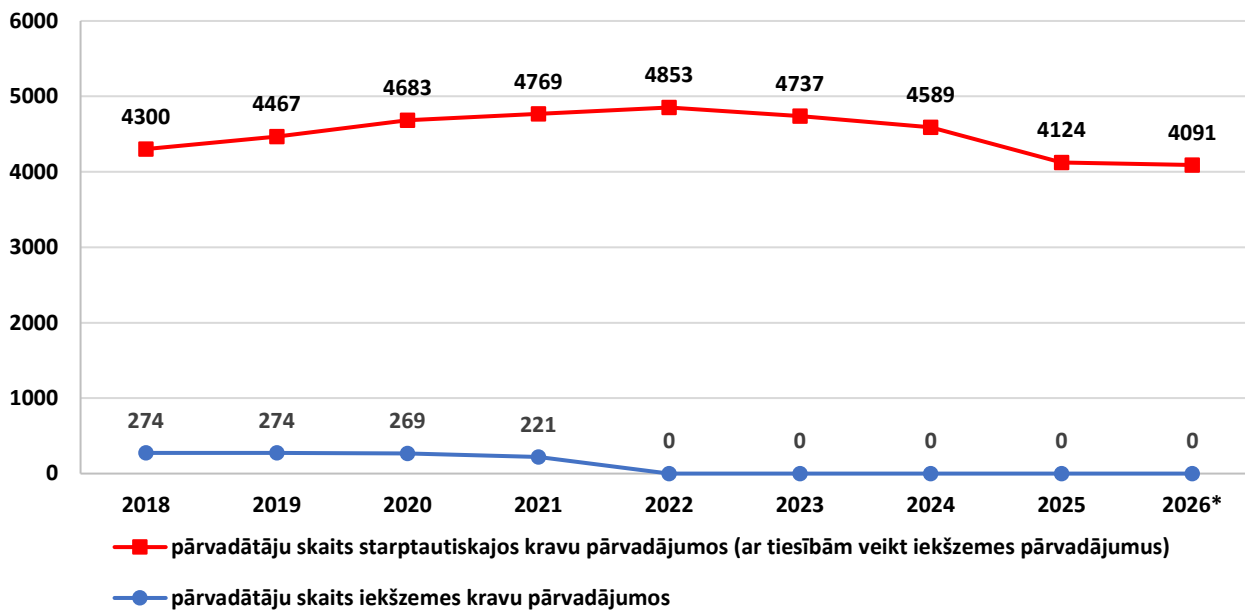

Autotransports Latvijā

Informatīvais materiāls par kravu un pasažieru
komercpārvadājumiem ar autotransportu Latvijā

2026. gada aprīlis

1. Kravu pārvadājumi

Licencēto kravas pārvadātāju skaits Latvijā

* dati uz 31.03.2026

avots: ATD

Licencēto kravas transportlīdzekļu skaits Latvijā

* dati uz 31.03.2026

avots: ATD

Starptautiskajos pārvadājumos (ar tiesībām veikt iekšzemes pārvadājumus) izmantojamo kravas transportlīdzekļu sadalījums pa ekoloģiskajām klasēm