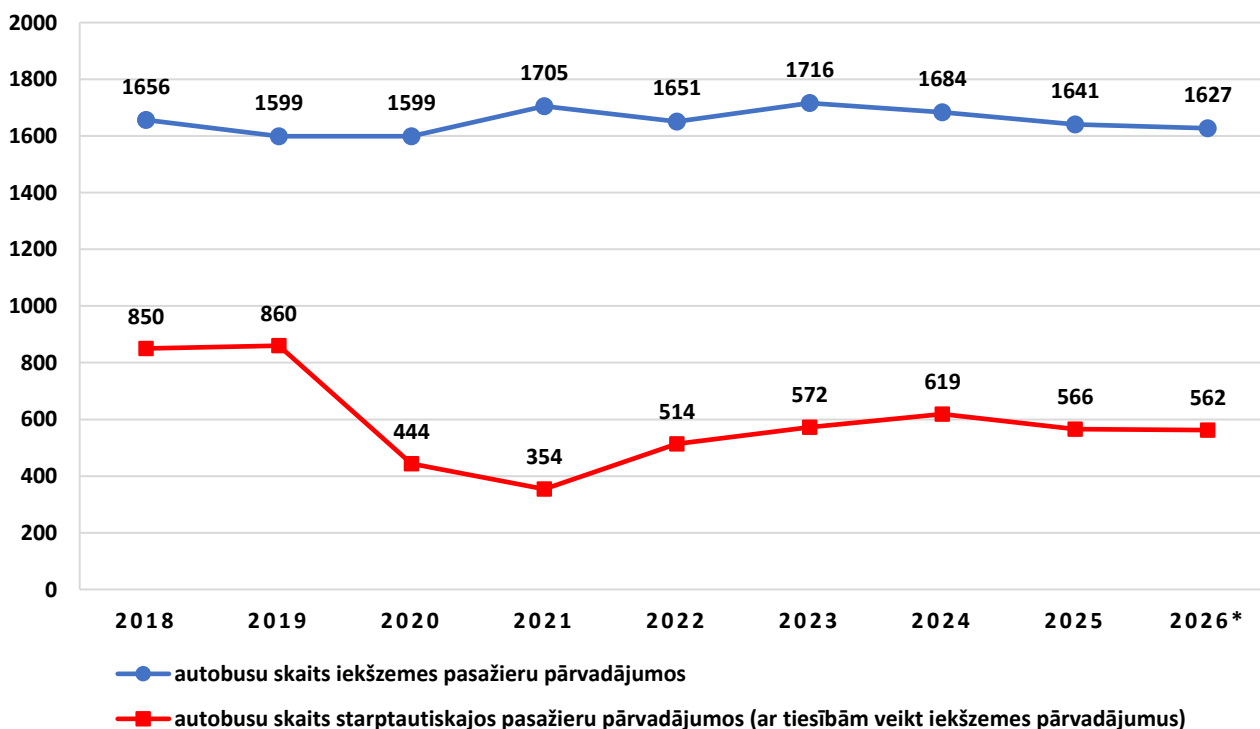

* dati uz 31.03.2026

avots: CSDD

Kravu apgrozījums Latvijas pārvadātāju veiktajos komercpārvadājumos

(milj. tonnkilometri)

avots: Latvijas oficiālās statistikas portāls

2. Pasažieru pārvadājumi

Licencēto pasažieru pārvadātāju skaits Latvijā

* dati uz 31.03.2026

avots: ATD

Licencēto autobusu skaits Latvijā

* dati uz 31.03.2026

avots: ATD

Starptautiskajos pārvadājumos (ar tiesībām veikt iekšzemes pārvadājumus) izmantojamo autobusu sadalījums pa ekoloģiskajām klasēm