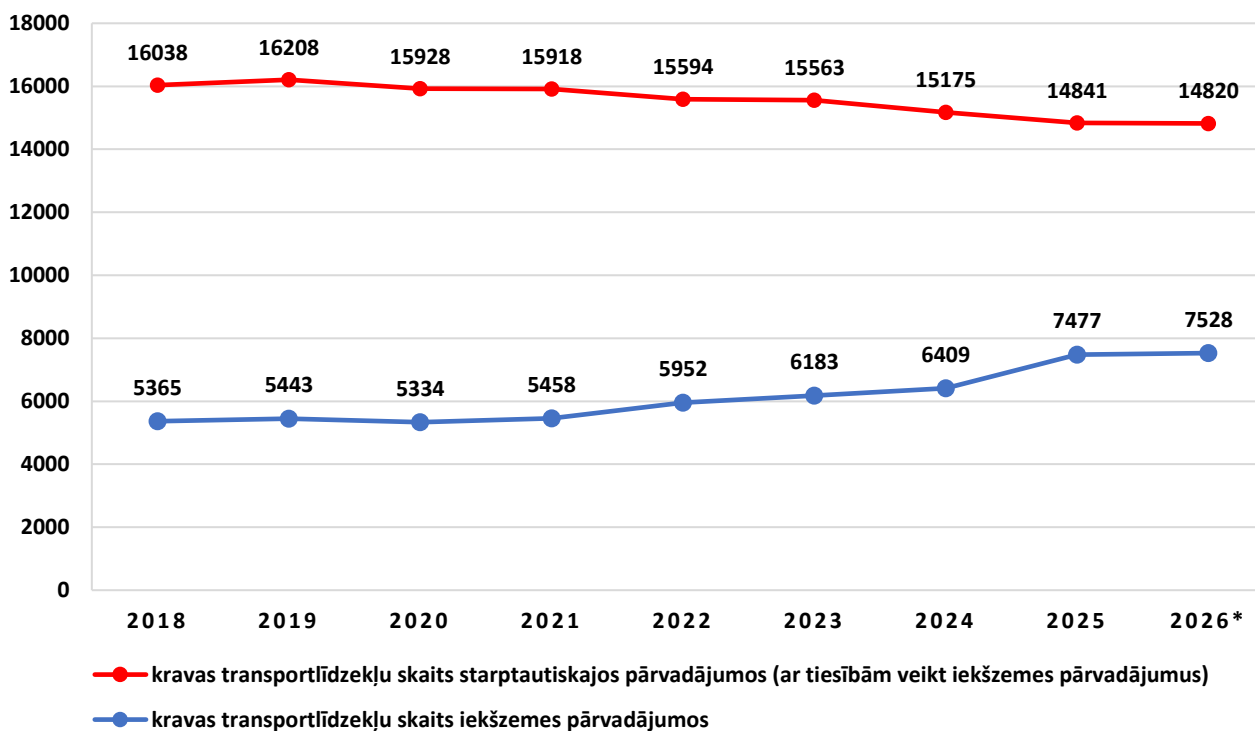

Autotransports Latvijā

Informatīvais materiāls par kravu un pasažieru
komercpārvadājumiem ar autotransportu Latvijā

2026. gada aprīlis

1. Kravu pārvadājumi

Licencēto kravas pārvadātāju skaits Latvijā

* dati uz 31.03.2026

avots: ATD

Licencēto kravas transportlīdzekļu skaits Latvijā

* dati uz 31.03.2026

avots: ATD

Starptautiskajos pārvadājumos (ar tiesībām veikt iekšzemes pārvadājumus) izmantojamo kravas transportlīdzekļu sadalījums pa ekoloģiskajām klasēm