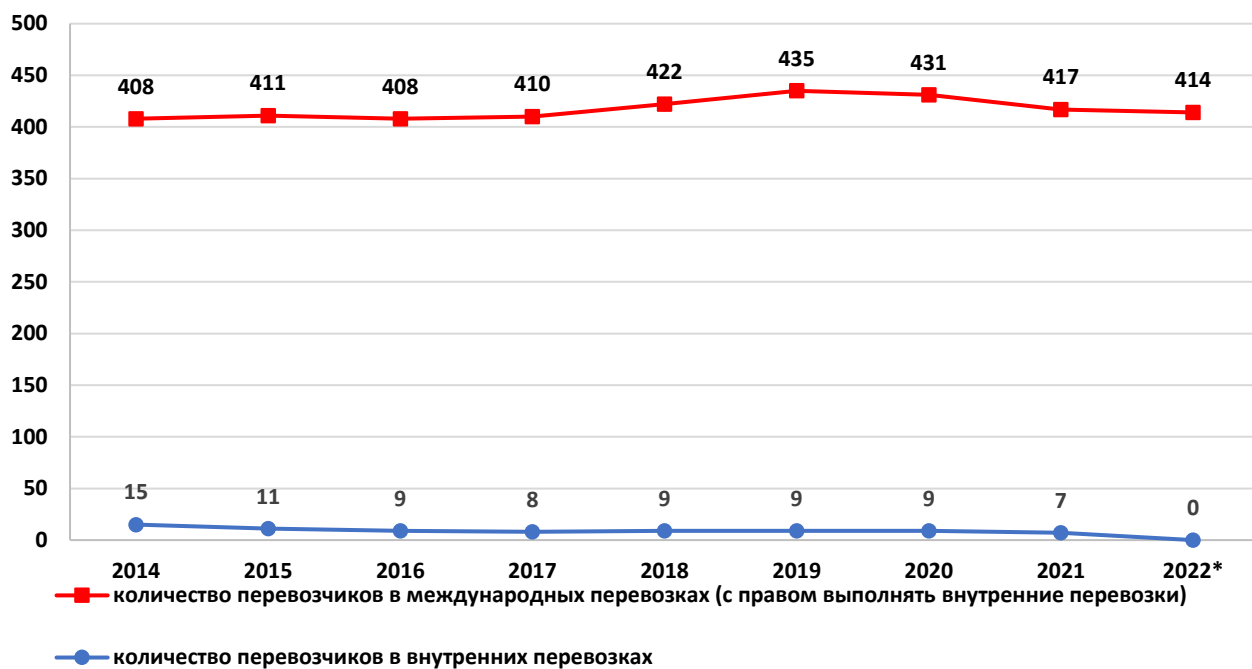

2. Пассажирский транспорт

Количество лицензированных пассажирских автотранспортных предприятий в Латвии