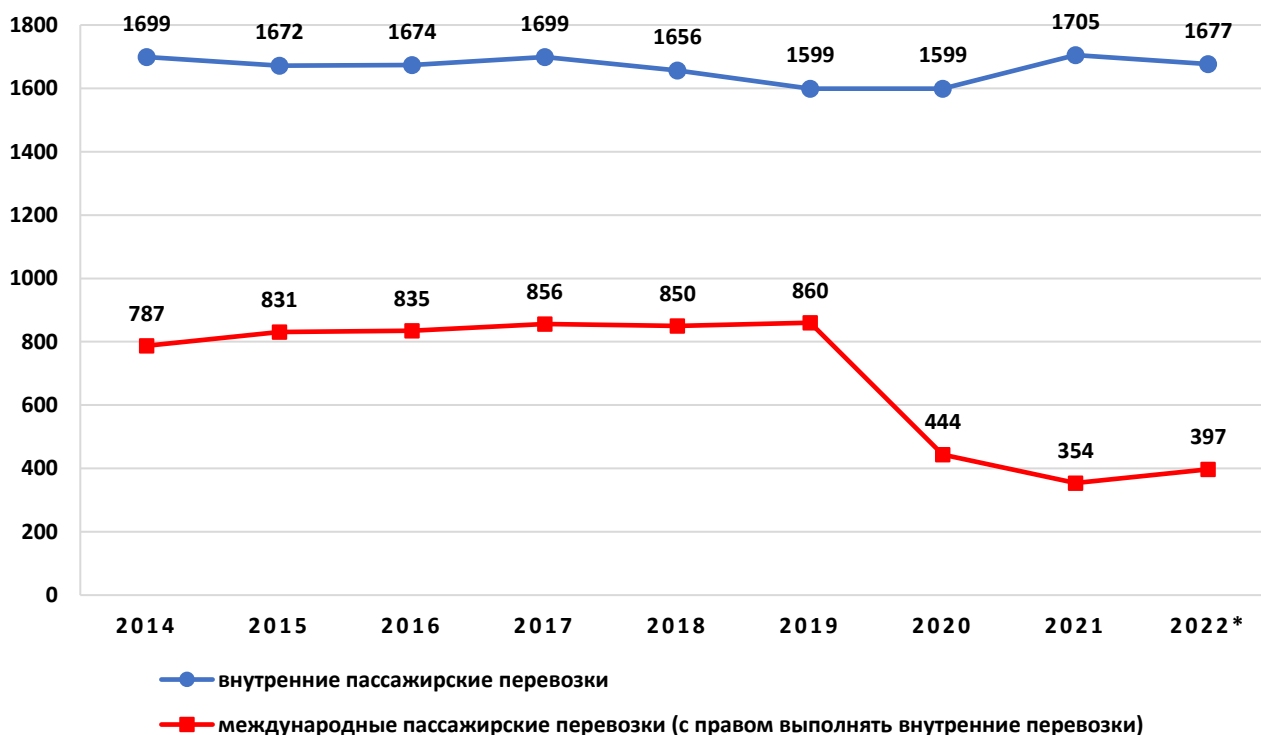

Количество лицензированного пассажирского автотранспорта в Латвии