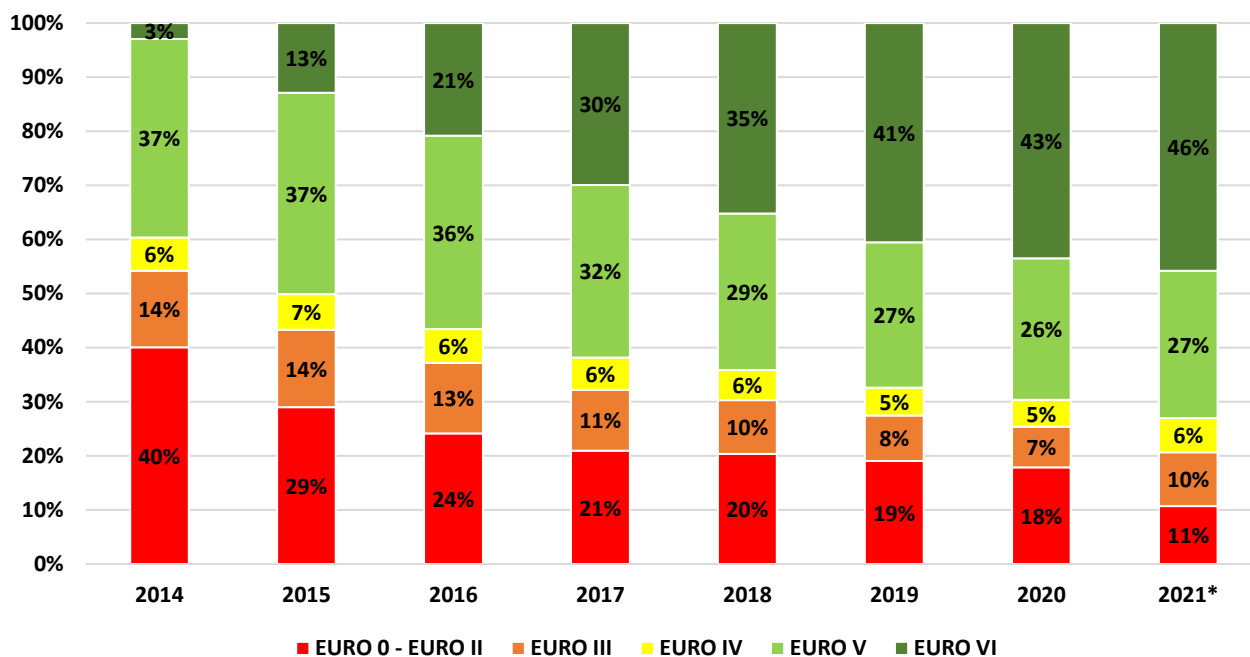

Автотранспорт в Латвии

Международные пассажирские и грузовые
автоперевозки Латвии

Июль, 2021 год

1. Грузовой транспорт

Количество лицензированных грузовых автотранспортных предприятий в Латвии

* данные на 30 июня 2021 года

Количество лицензированного грузового автотранспорта в Латвии

* данные на 30 июня 2021 года

Распределение грузового автопарка по стандартам эмиссии в международных перевозках (с правом выполнять внутренние перевозки)