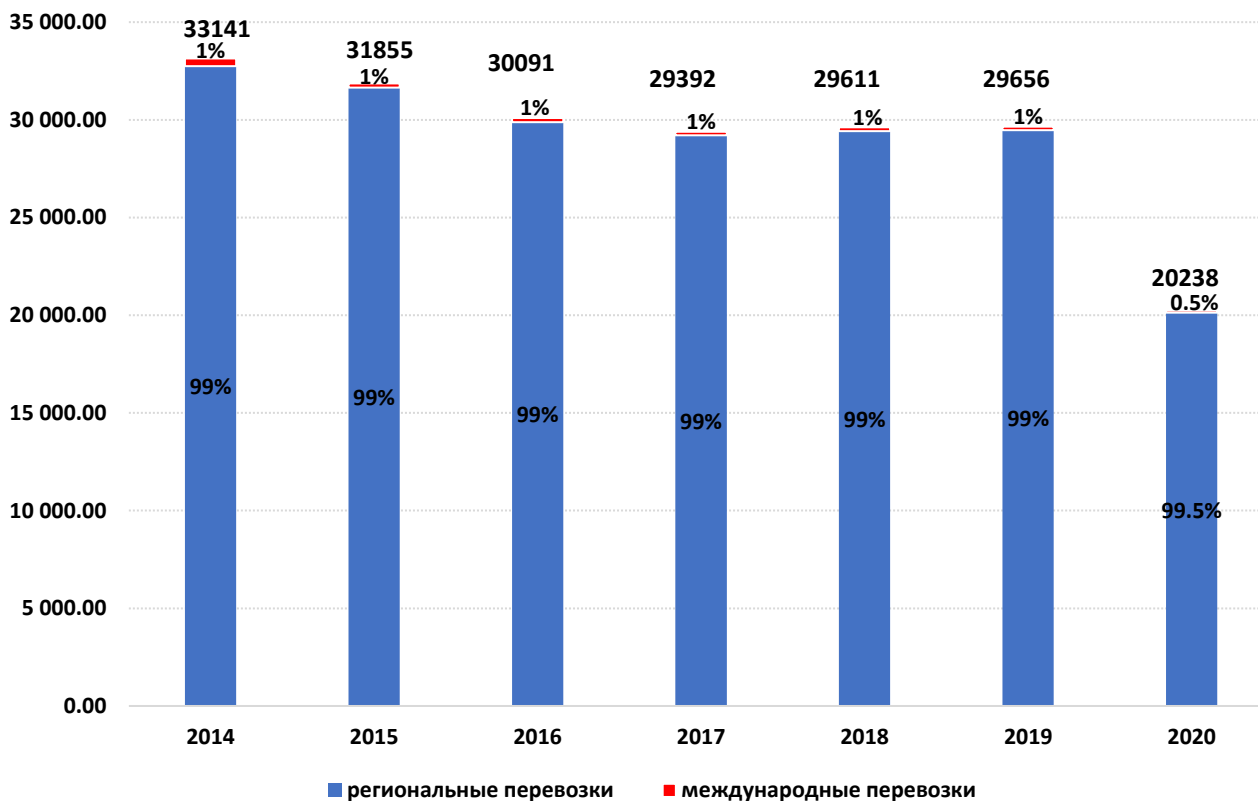

Количество пассажирских поездок автобусами с 2014 по 2020 год

(тыс.)

источник: Автотранспортная дирекция