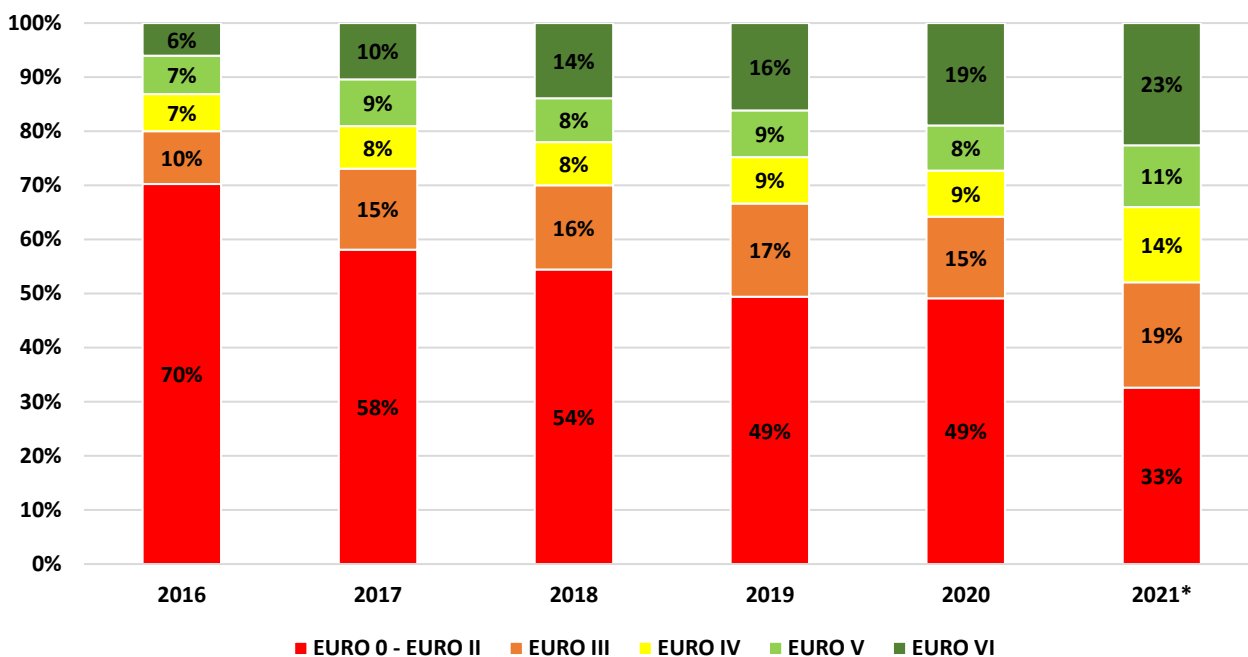

Распределение пассажирского автопарка по стандартам эмиссии в международных перевозках (с правом выполнять внутренние перевозки)

* данные на 30 июня 2021 года