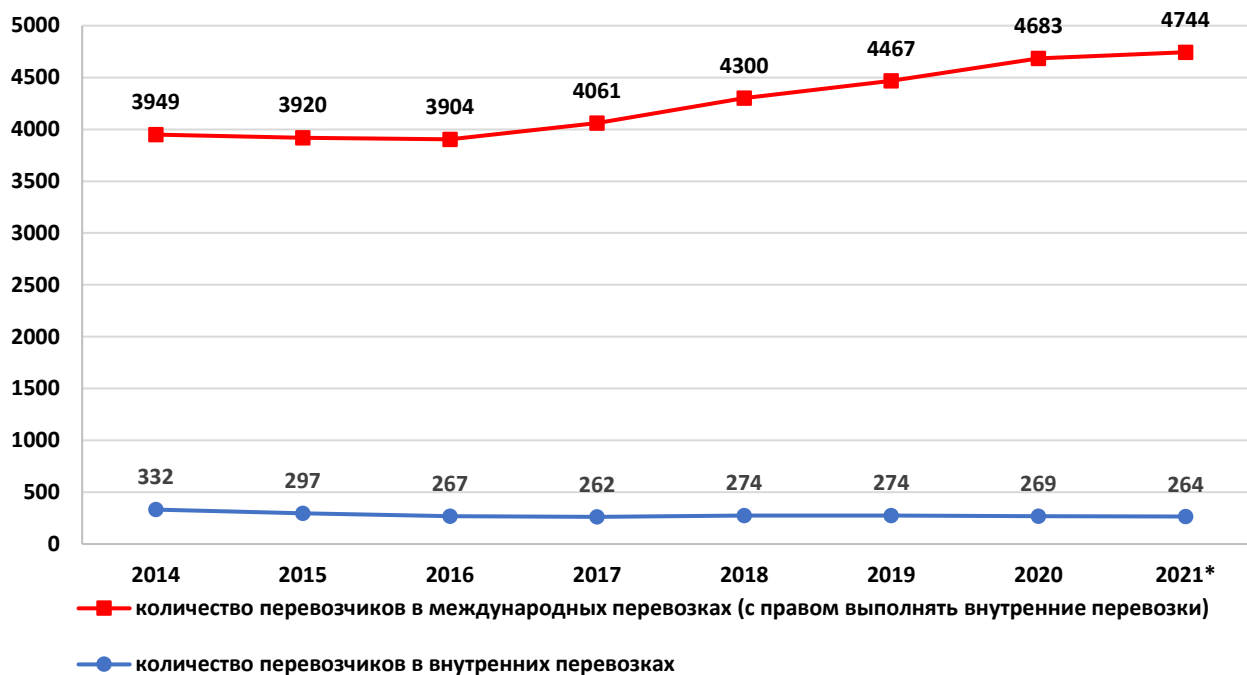

Автотранспорт в Латвии

Международные пассажирские и грузовые
автоперевозки Латвии

Июль, 2021 год

1. Грузовой транспорт

Количество лицензированных грузовых автотранспортных предприятий в Латвии

* данные на 30 июня 2021 года