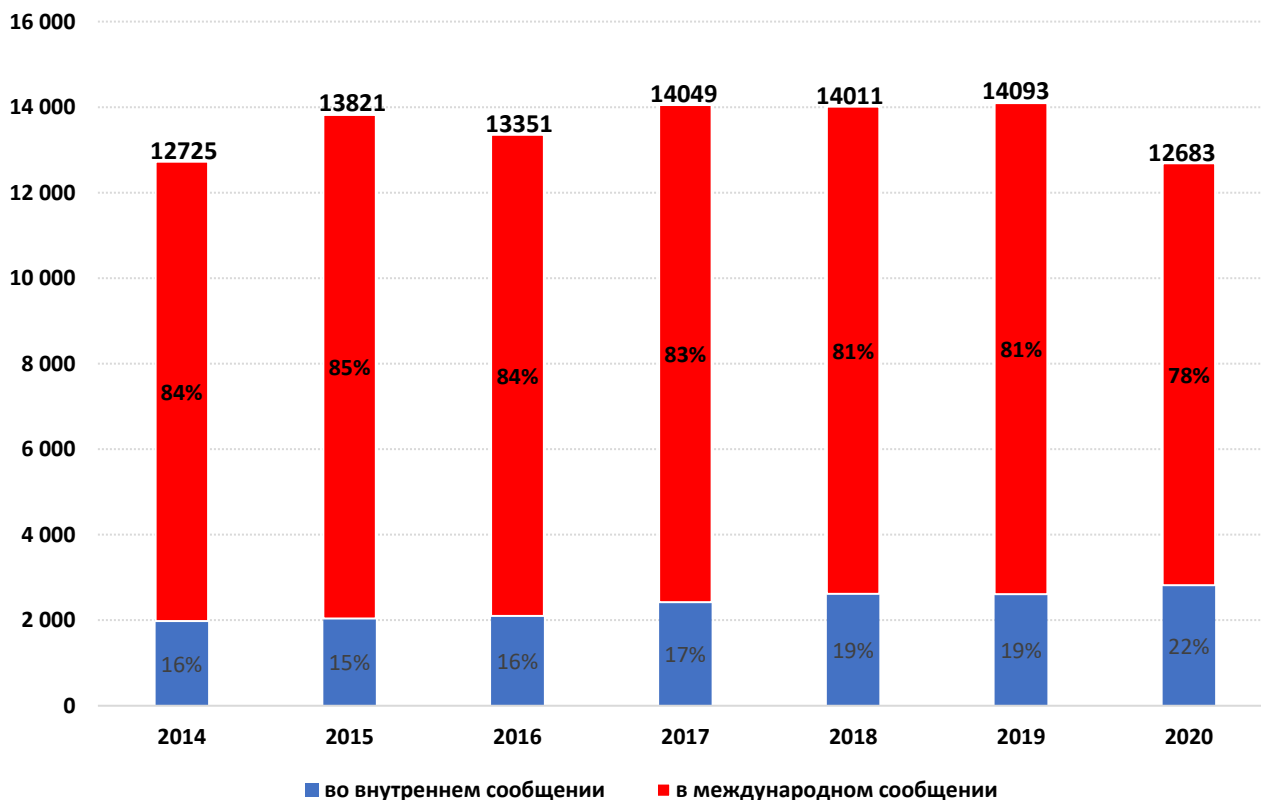

Грузооборот латвийских перевозчиков выполняя коммерческие перевозки

(млн. тонно-километры)

источник: Центральное статистическое управление