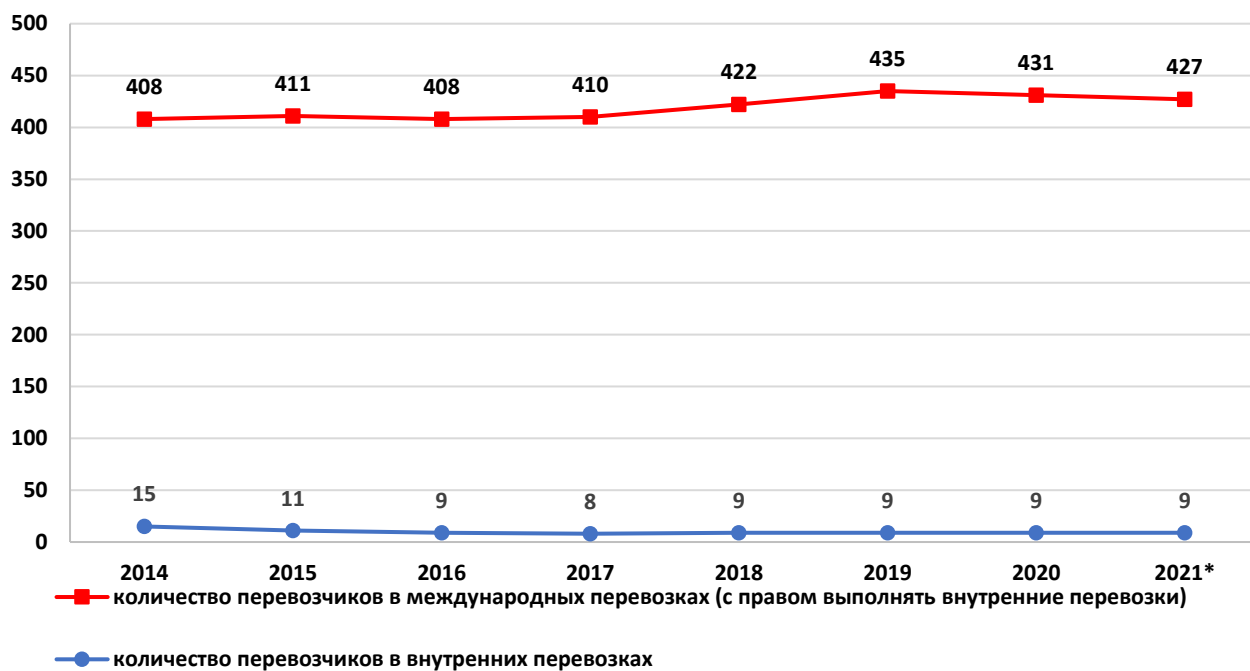

* данные на 30 июня 2021 года

Грузооборот латвийских перевозчиков выполняя коммерческие перевозки

(млн. тонно-километры)

источник: Центральное статистическое управление

2. Пассажирский транспорт

Количество лицензированных пассажирских автотранспортных предприятий в Латвии