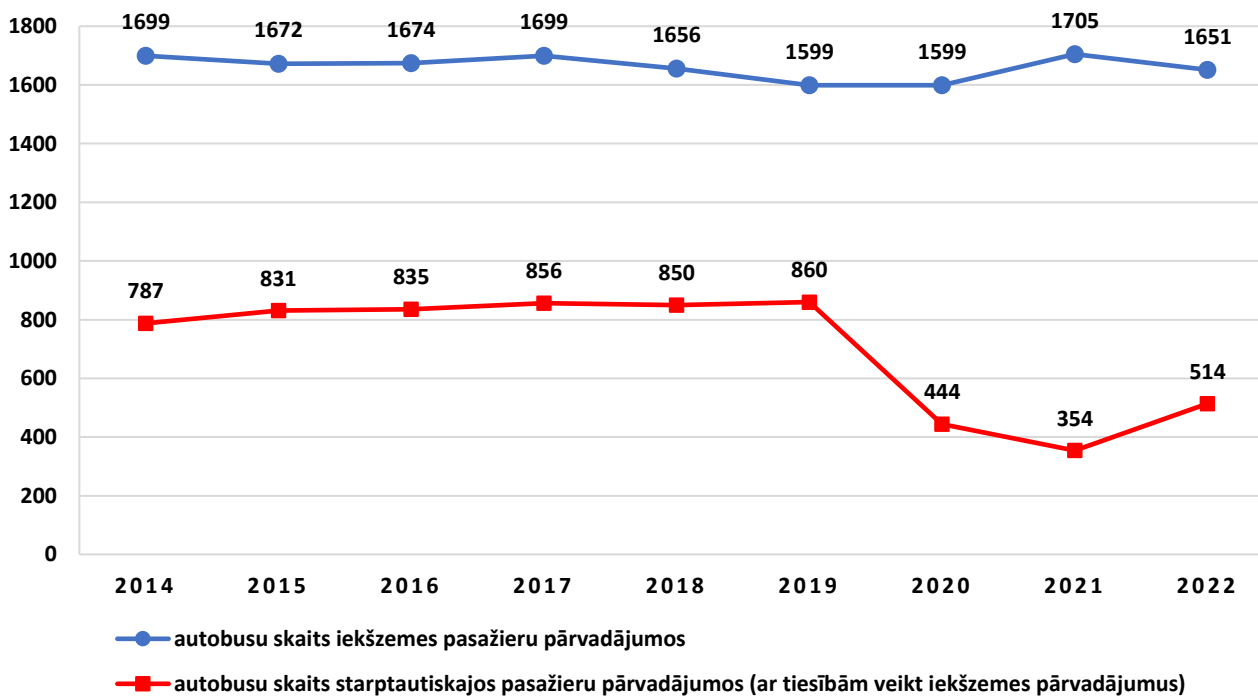

avots: CSDD

Kravu apgrozījums Latvijas pārvadātāju veiktajos komercpārvadājumos

(milj. tonnkilometri)

* modelētie dati uz 2022. gada 31. decembri

avots: Centrālā statistikas pārvalde

2. Pasažieru pārvadājumi

Licencēto pasažieru pārvadātāju skaits Latvijā

avots: ATD

Licencēto autobusu skaits Latvijā

avots: ATD

Starptautiskajos pārvadājumos (ar tiesībām veikt iekšzemes pārvadājumus) izmantojamo autobusu sadalījums pa ekoloģiskajām klasēm