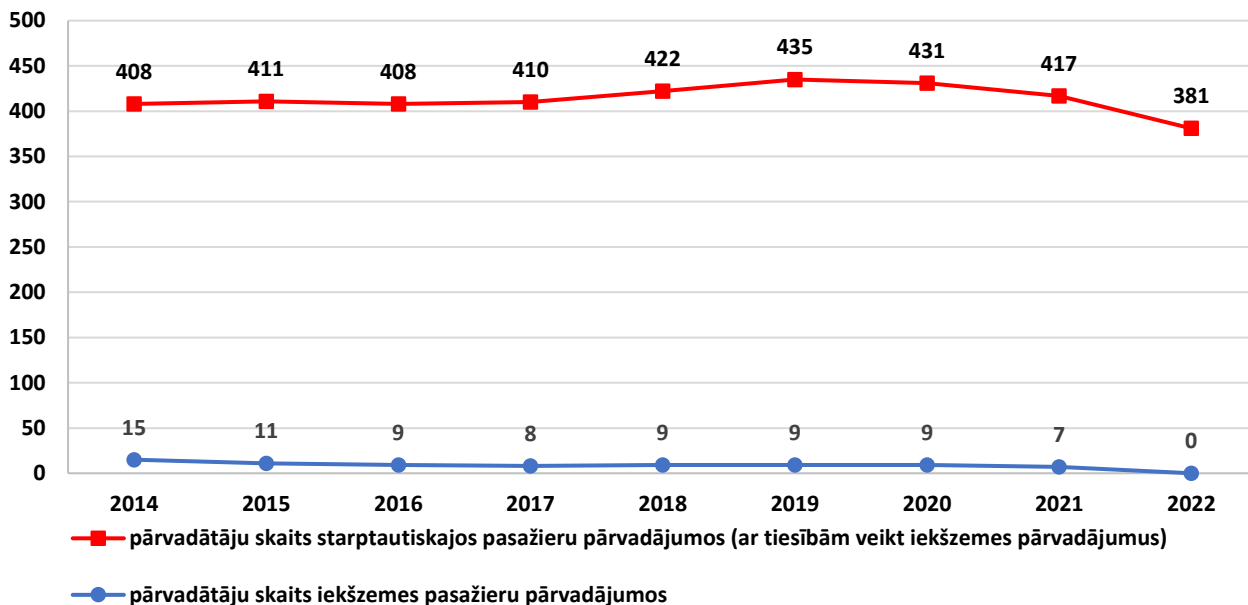

avots: CSDD

Kravu apgrozījums Latvijas pārvadātāju veiktajos komercpārvadājumos

(milj. tonnkilometri)

* modelētie dati uz 2022. gada 31. decembri

avots: Centrālā statistikas pārvalde

2. Pasažieru pārvadājumi

Licencēto pasažieru pārvadātāju skaits Latvijā

avots: ATD

Licencēto autobusu skaits Latvijā

avots: ATD

Starptautiskajos pārvadājumos (ar tiesībām veikt iekšzemes pārvadājumus) izmantojamo autobusu sadalījums pa ekoloģiskajām klasēm