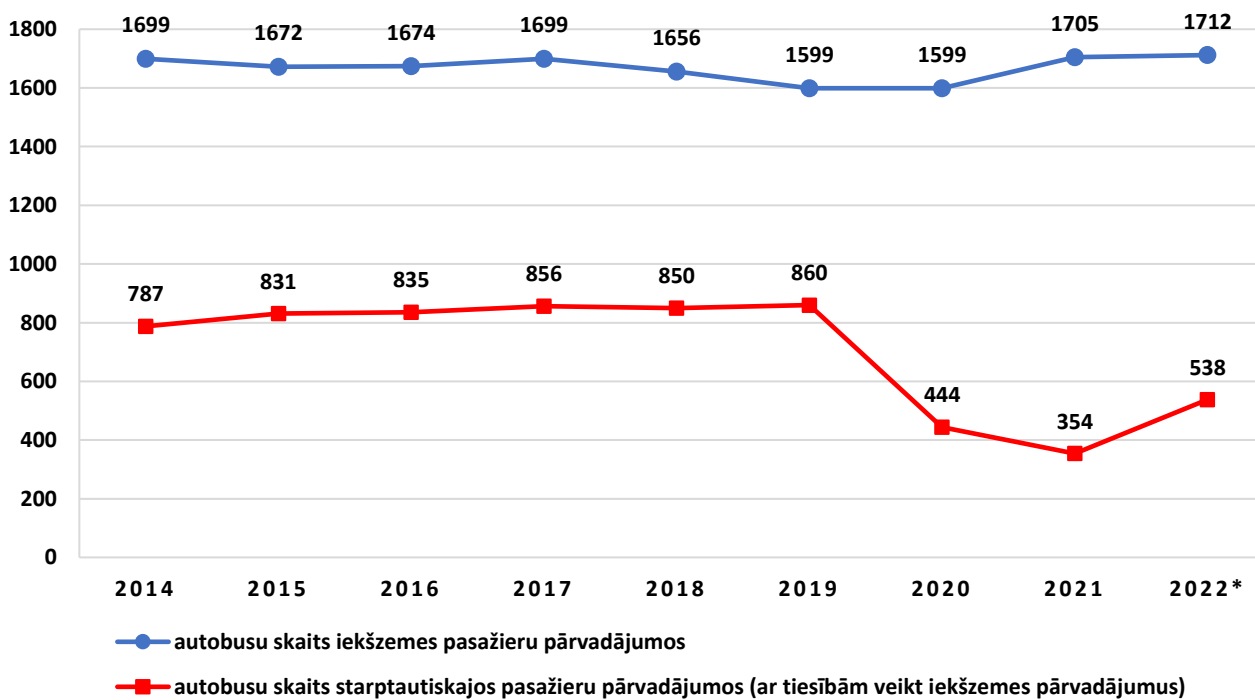

Licencēto autobusu skaits Latvijā