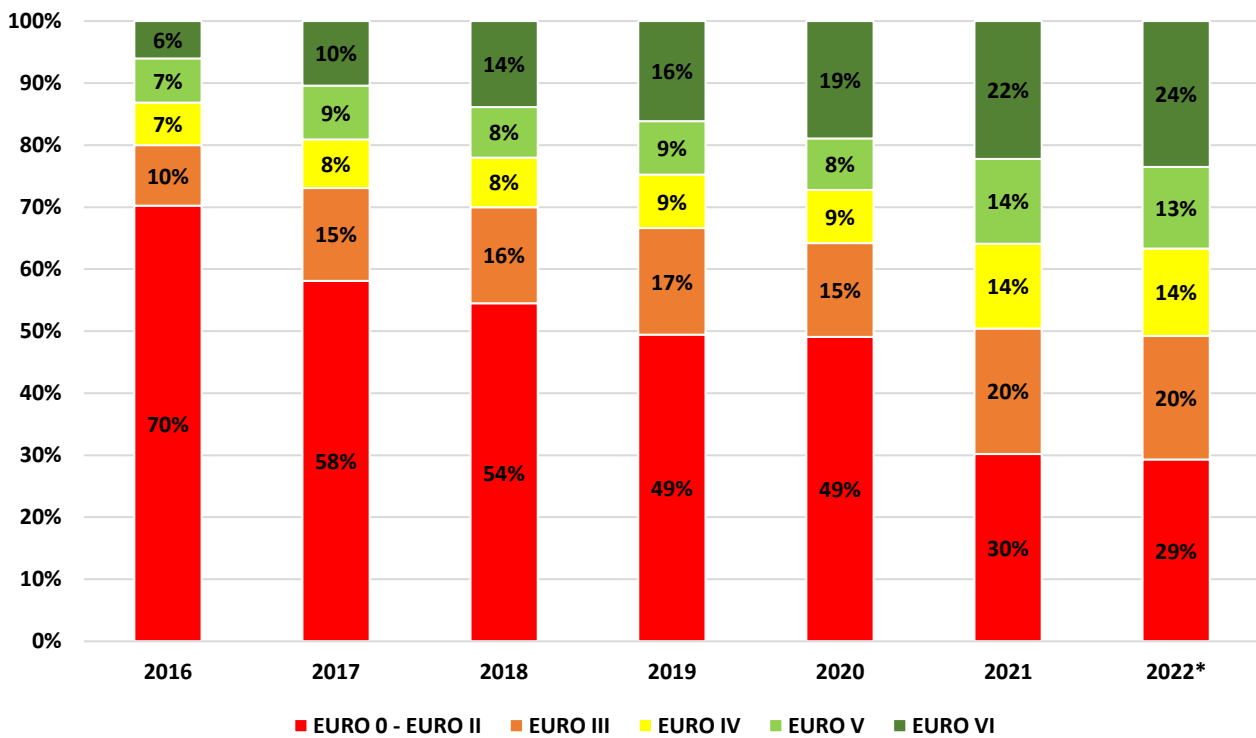

Licencēto kravas transportlīdzekļu skaits Latvijā

* dati uz 30.09.2022

Starptautiskajos pārvadājumos (ar tiesībām veikt iekšzemes pārvadājumus) izmantojamo kravas transportlīdzekļu sadalījums pa ekoloģiskajām klasēm

* dati uz 30.09.2022

Kravu apgrozība Latvijas pārvadātāju veiktajos komercpārvadājumos

(milj. tonnkilometri)

avots: LR Centrālā statistikas pārvalde

2. Pasažieru pārvadājumi

Licencēto pasažieru pārvadātāju skaits Latvijā

* dati uz 30.09.2022

Licencēto autobusu skaits Latvijā

* dati uz 30.09.2022

Starptautiskajos pārvadājumos (ar tiesībām veikt iekšzemes pārvadājumus) izmantojamo autobusu sadalījums pa ekoloģiskajām klasēm