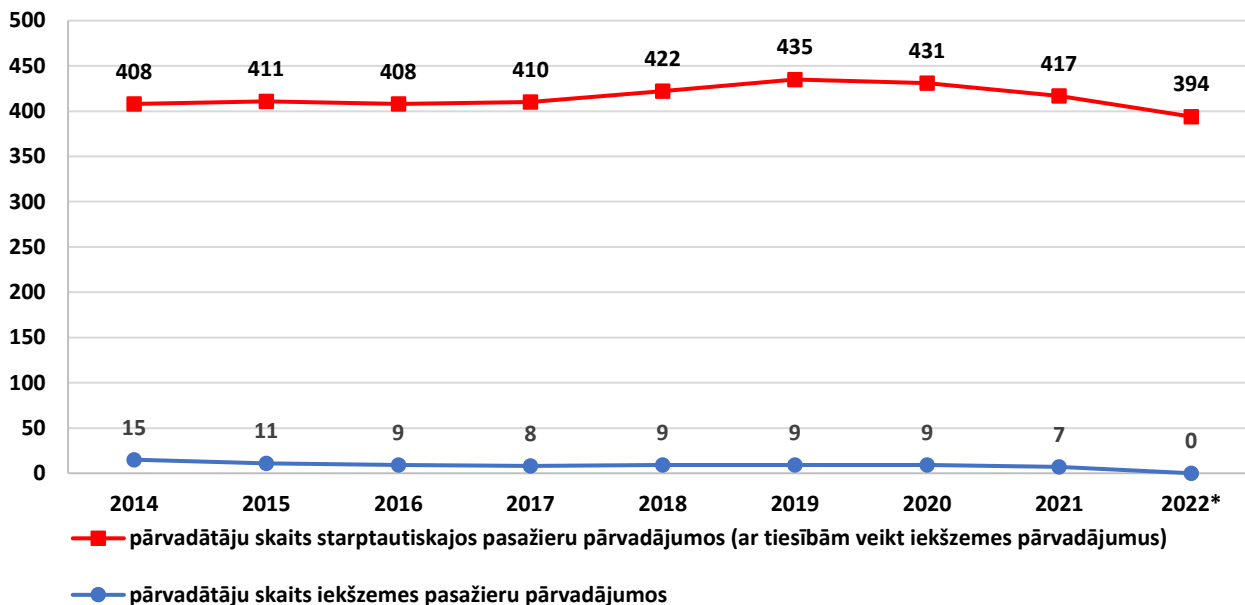

* dati uz 30.09.2022

Kravu apgrozība Latvijas pārvadātāju veiktajos komercpārvadājumos

(milj. tonnkilometri)

avots: LR Centrālā statistikas pārvalde

2. Pasažieru pārvadājumi

Licencēto pasažieru pārvadātāju skaits Latvijā