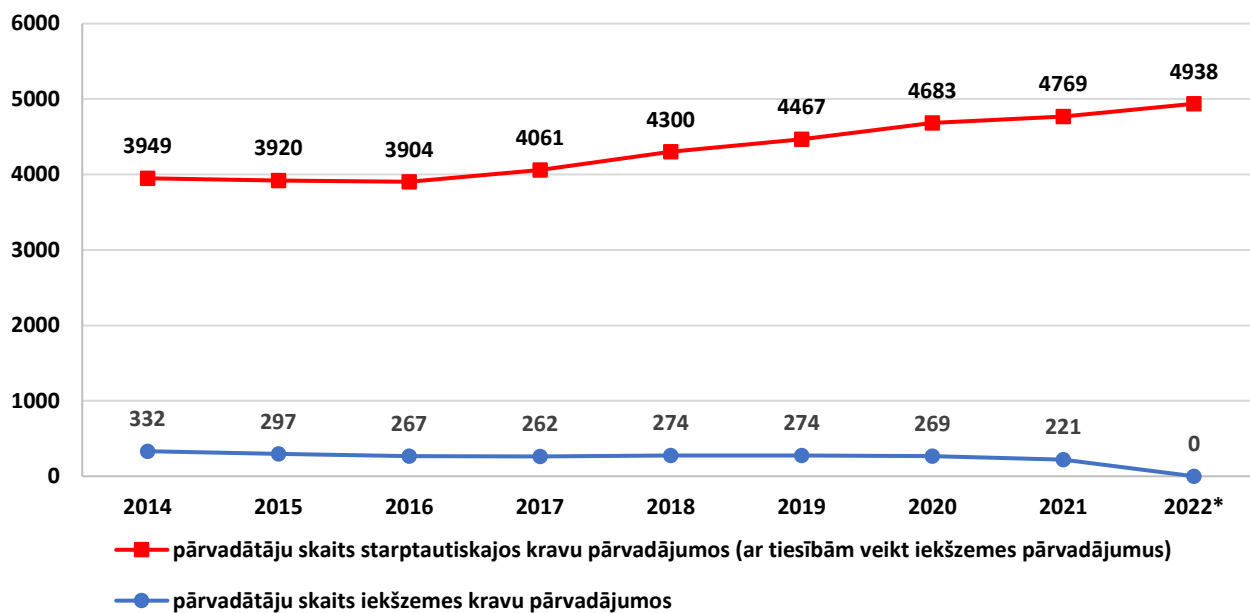

Autotransports Latvijā

Informatīvais materiāls par kravu un pasažieru
komercpārvadājumiem ar autotransportu Latvijā

2022. gada oktobris

1. Kravu pārvadājumi

Licencēto kravas pārvadātāju skaits Latvijā

* dati uz 30.09.2022

Licencēto kravas transportlīdzekļu skaits Latvijā

* dati uz 30.09.2022

Starptautiskajos pārvadājumos (ar tiesībām veikt iekšzemes pārvadājumus) izmantojamo kravas transportlīdzekļu sadalījums pa ekoloģiskajām klasēm