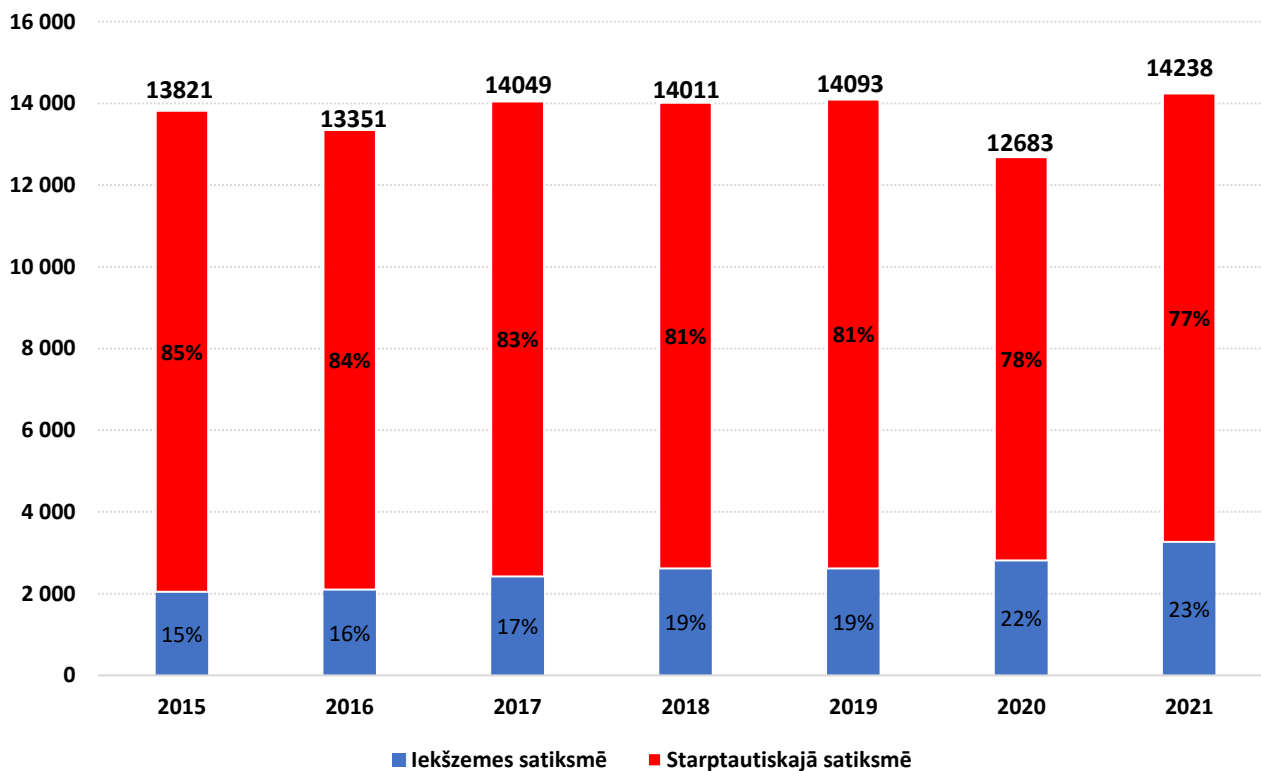

Kravu apgrozība Latvijas pārvadātāju veiktajos komercpārvadājumos

(milj. tonnkilometri)

avots: LR Centrālā statistikas pārvalde