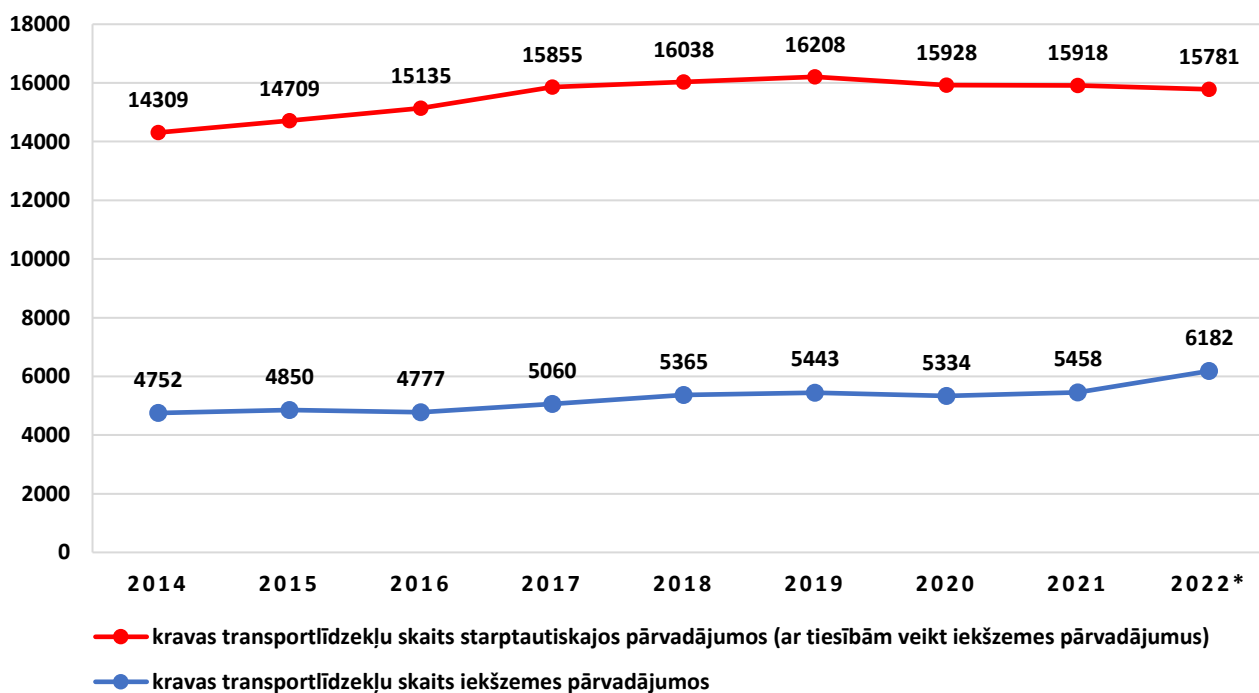

Autotransports Latvijā

Informatīvais materiāls par kravu un pasažieru
komercpārvadājumiem ar autotransportu Latvijā

2022. gada oktobris

1. Kravu pārvadājumi

Licencēto kravas pārvadātāju skaits Latvijā

* dati uz 30.09.2022

Licencēto kravas transportlīdzekļu skaits Latvijā

* dati uz 30.09.2022

Starptautiskajos pārvadājumos (ar tiesībām veikt iekšzemes pārvadājumus) izmantojamo kravas transportlīdzekļu sadalījums pa ekoloģiskajām klasēm