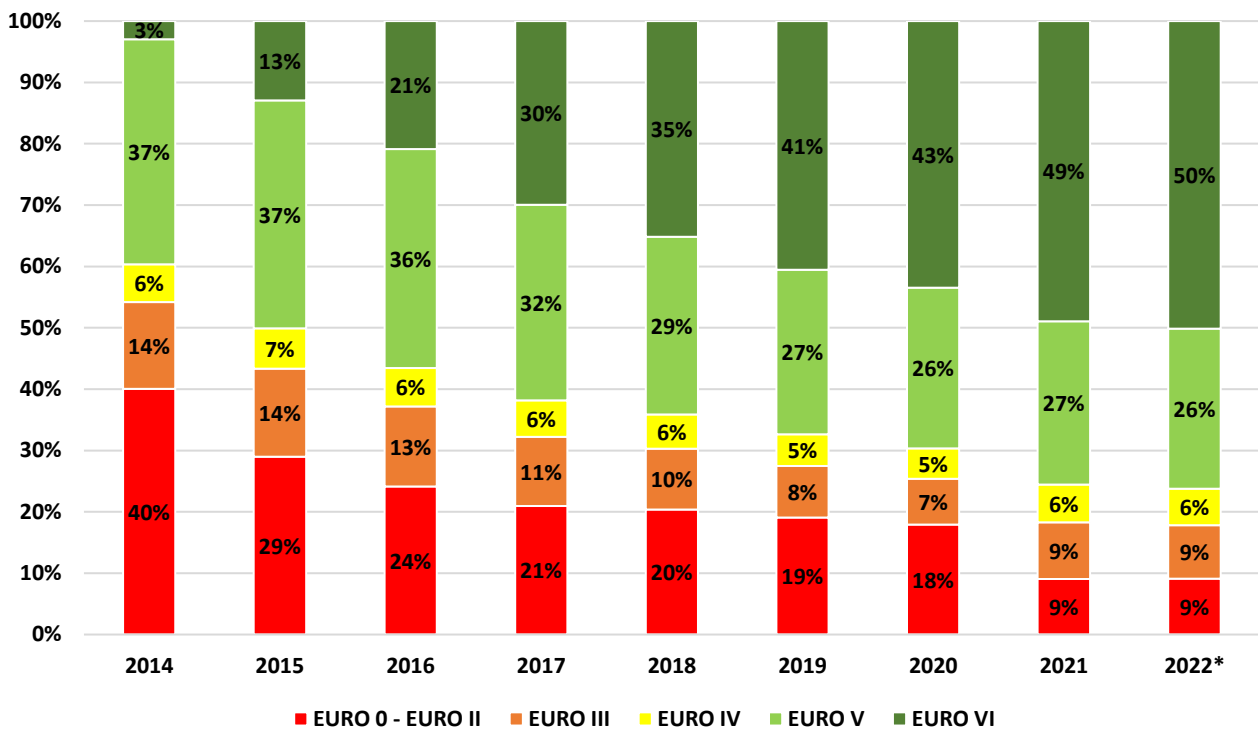

Autotransports Latvijā

Informatīvais materiāls par kravu un pasažieru
komercpārvadājumiem ar autotransportu Latvijā

2022. gada aprīlis

1. Kravu pārvadājumi

Licencēto kravas pārvadātāju skaits Latvijā

* dati uz 31.03.2022

Licencēto kravas transportlīdzekļu skaits Latvijā

* dati uz 31.03.2022

Starptautiskajos pārvadājumos (ar tiesībām veikt iekšzemes pārvadājumus) izmantojamo kravas transportlīdzekļu sadalījums pa ekoloģiskajām klasēm