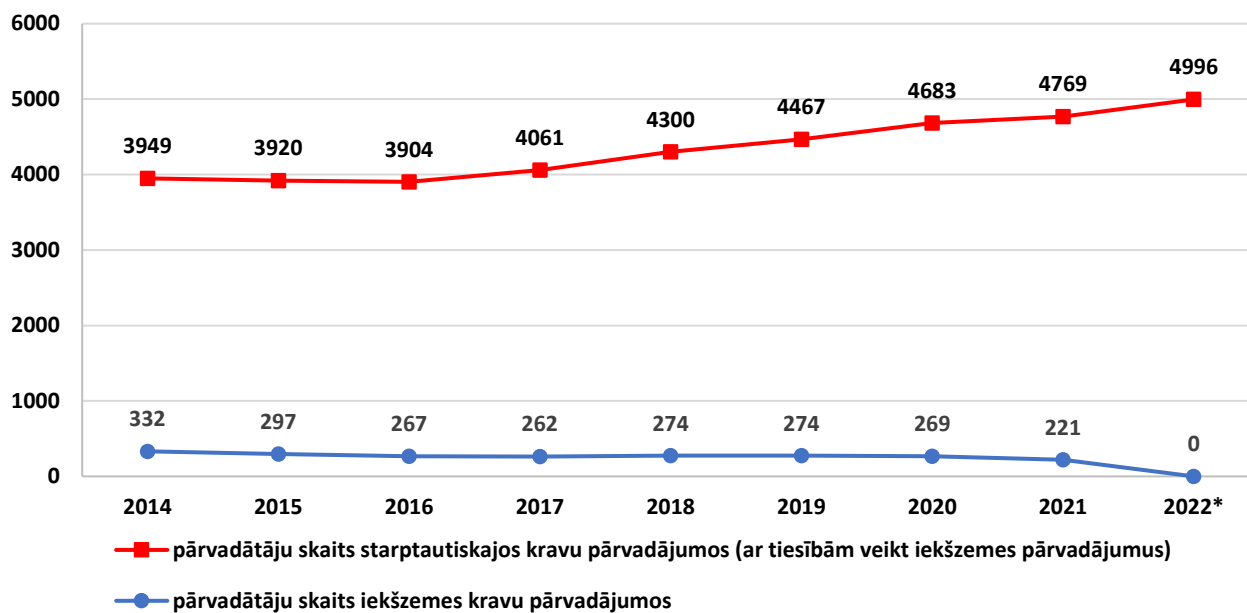

Autotransports Latvijā

Informatīvais materiāls par kravu un pasažieru
komercpārvadājumiem ar autotransportu Latvijā

2022. gada aprīlis

1. Kravu pārvadājumi

Licencēto kravas pārvadātāju skaits Latvijā

* dati uz 31.03.2022

Licencēto kravas transportlīdzekļu skaits Latvijā

* dati uz 31.03.2022

Starptautiskajos pārvadājumos (ar tiesībām veikt iekšzemes pārvadājumus) izmantojamo kravas transportlīdzekļu sadalījums pa ekoloģiskajām klasēm