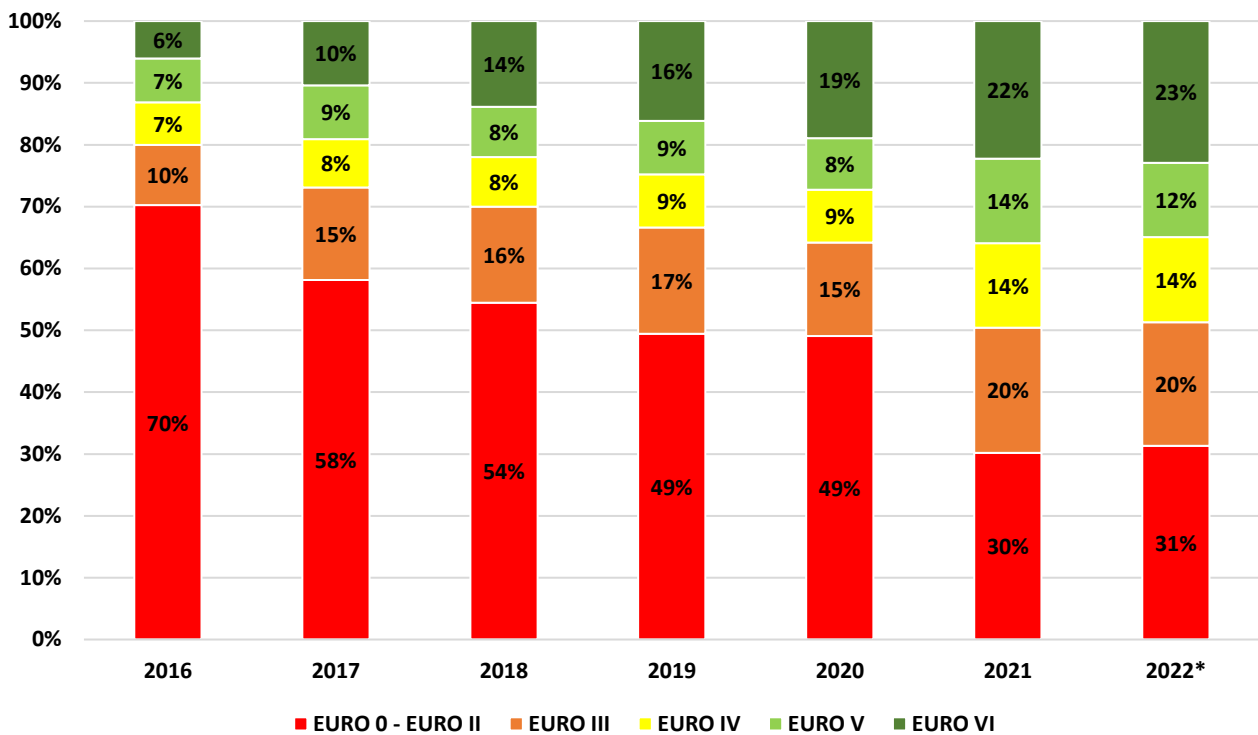

Licencēto kravas transportlīdzekļu skaits Latvijā

* dati uz 31.03.2022

Starptautiskajos pārvadājumos (ar tiesībām veikt iekšzemes pārvadājumus) izmantojamo kravas transportlīdzekļu sadalījums pa ekoloģiskajām klasēm

* dati uz 31.03.2022

Kravu apgrozība Latvijas pārvadātāju veiktajos komercpārvadājumos

(milj. tonnkilometri)

avots: LR Centrālā statistikas pārvalde

2. Pasažieru pārvadājumi

Licencēto pasažieru pārvadātāju skaits Latvijā

* dati uz 31.03.2022

Licencēto autobusu skaits Latvijā

* dati uz 31.03.2022

Starptautiskajos pārvadājumos (ar tiesībām veikt iekšzemes pārvadājumus) izmantojamo autobusu sadalījums pa ekoloģiskajām klasēm