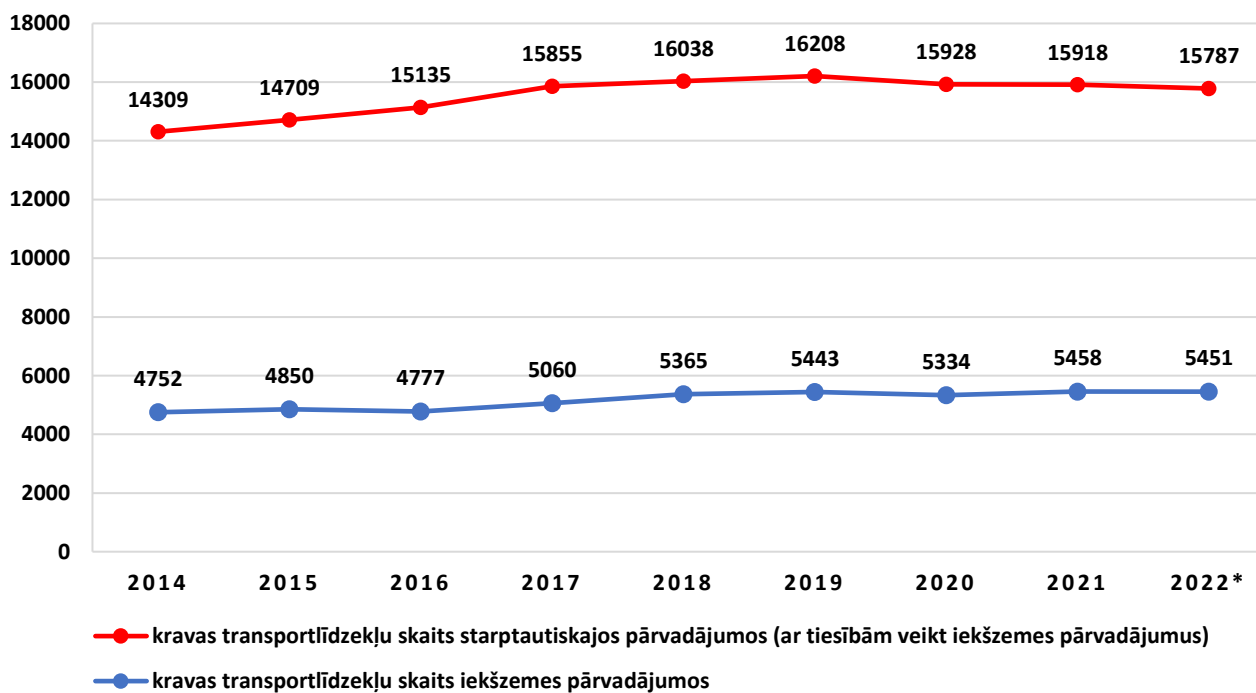

Autotransports Latvijā

Informatīvais materiāls par kravu un pasažieru
komercpārvadājumiem ar autotransportu Latvijā

2022. gada aprīlis

1. Kravu pārvadājumi

Licencēto kravas pārvadātāju skaits Latvijā

* dati uz 31.03.2022

Licencēto kravas transportlīdzekļu skaits Latvijā

* dati uz 31.03.2022

Starptautiskajos pārvadājumos (ar tiesībām veikt iekšzemes pārvadājumus) izmantojamo kravas transportlīdzekļu sadalījums pa ekoloģiskajām klasēm