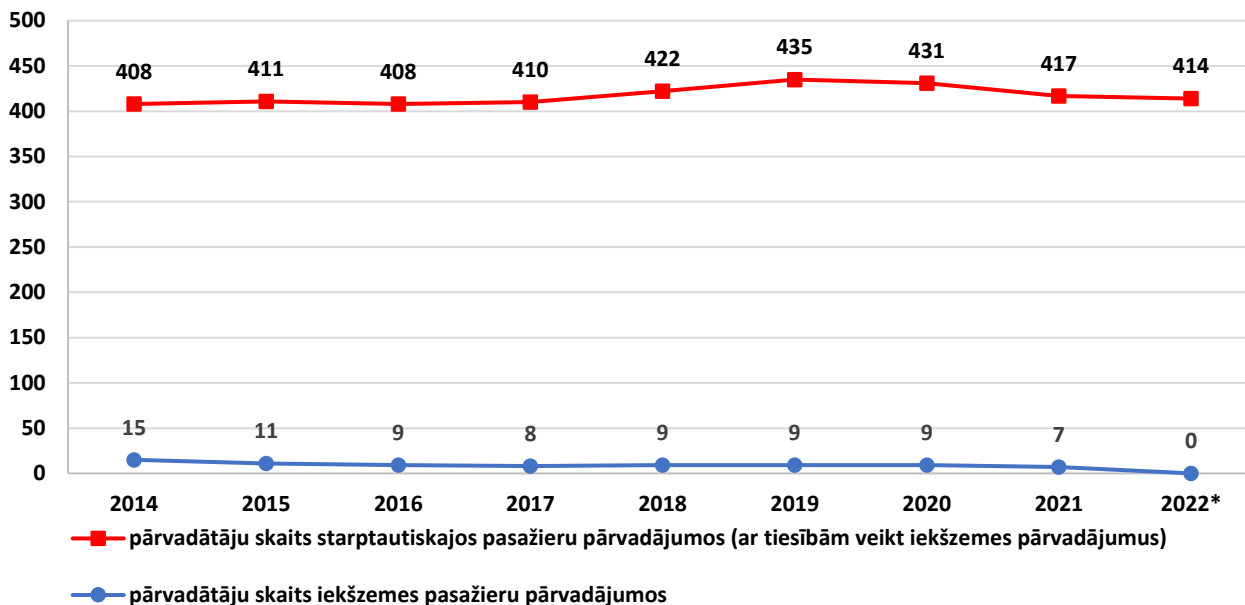

* dati uz 31.03.2022

Kravu apgrozība Latvijas pārvadātāju veiktajos komercpārvadājumos

(milj. tonnkilometri)

avots: LR Centrālā statistikas pārvalde

2. Pasažieru pārvadājumi

Licencēto pasažieru pārvadātāju skaits Latvijā