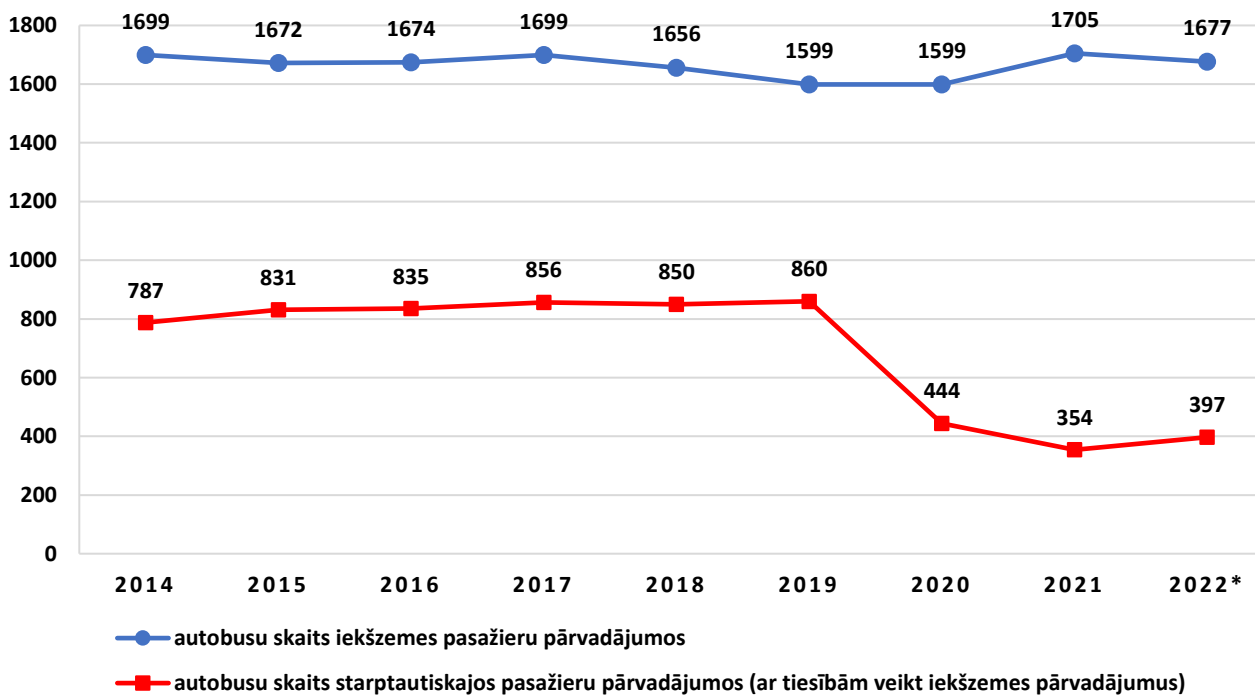

Licencēto autobusu skaits Latvijā