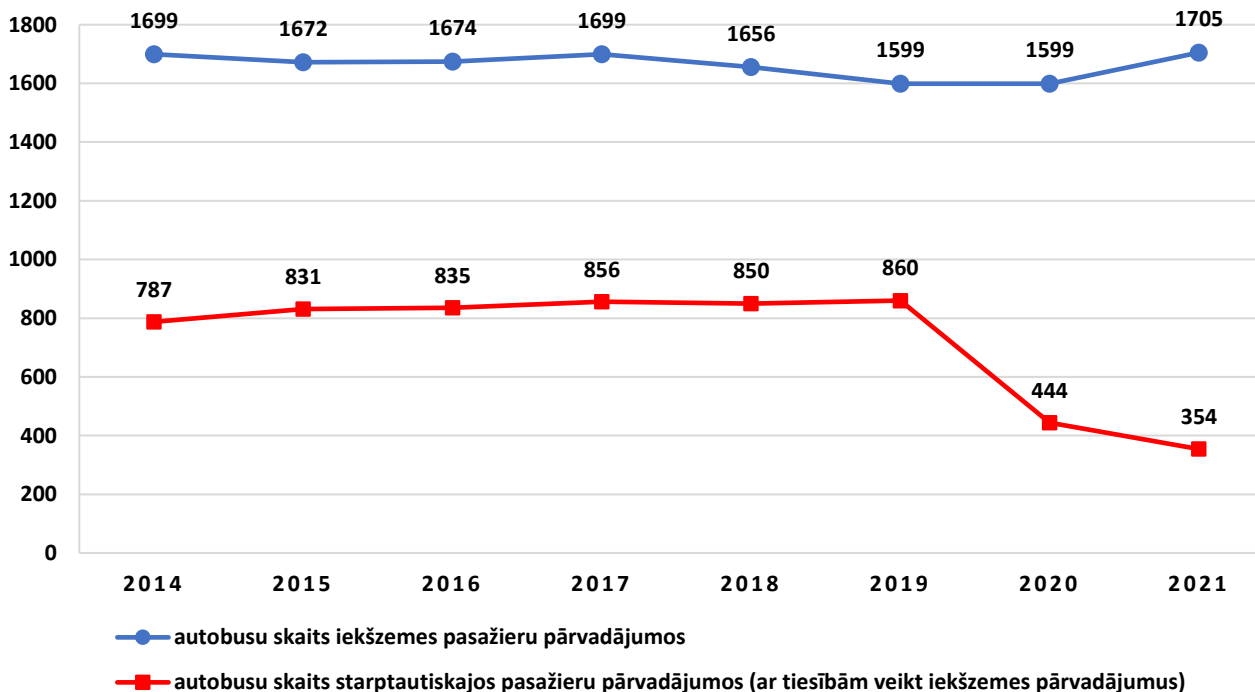

Licencēto autobusu skaits Latvijā