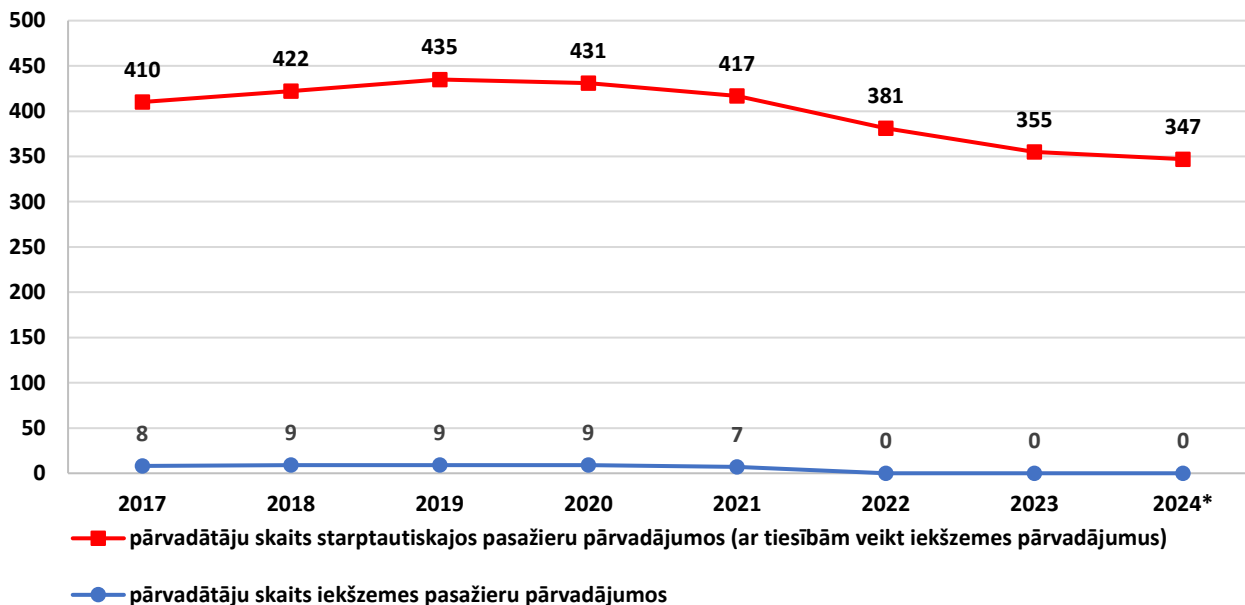

* dati uz 31.03.2024

avots: CSDD

Kravu apgrozījums Latvijas pārvadātāju veiktajos komercpārvadājumos

(milj. tonnkilometri)

avots: Latvijas oficiālās statistikas portāls

2. Pasažieru pārvadājumi

Licencēto pasažieru pārvadātāju skaits Latvijā

* dati uz 31.03.2024

avots: ATD

Licencēto autobusu skaits Latvijā

* dati uz 31.03.2024

avots: ATD

Starptautiskajos pārvadājumos (ar tiesībām veikt iekšzemes pārvadājumus) izmantojamo autobusu sadalījums pa ekoloģiskajām klasēm