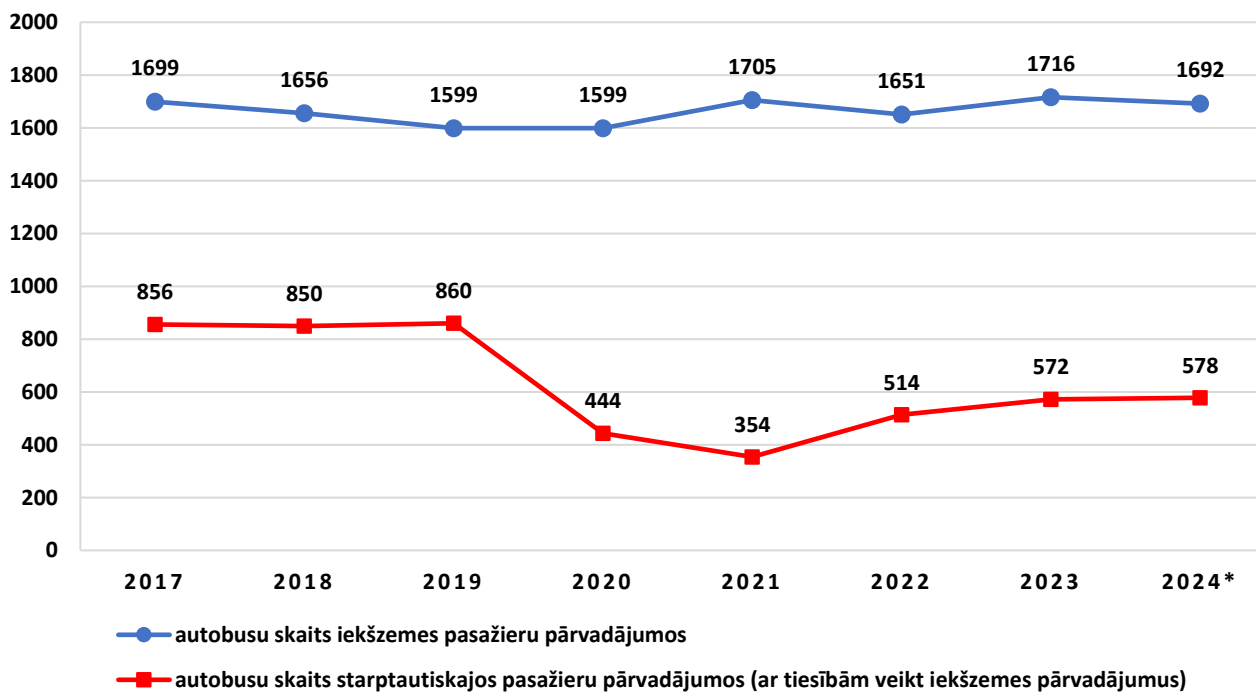

avots: ATD

Licencēto kravas transportlīdzekļu skaits Latvijā

* dati uz 31.03.2024

avots: ATD

Starptautiskajos pārvadājumos (ar tiesībām veikt iekšzemes pārvadājumus) izmantojamo kravas transportlīdzekļu sadalījums pa ekoloģiskajām klasēm

* dati uz 31.03.2024

avots: CSDD

Kravu apgrozījums Latvijas pārvadātāju veiktajos komercpārvadājumos

(milj. tonnkilometri)

avots: Latvijas oficiālās statistikas portāls

2. Pasažieru pārvadājumi

Licencēto pasažieru pārvadātāju skaits Latvijā

* dati uz 31.03.2024

avots: ATD

Licencēto autobusu skaits Latvijā

* dati uz 31.03.2024

avots: ATD

Starptautiskajos pārvadājumos (ar tiesībām veikt iekšzemes pārvadājumus) izmantojamo autobusu sadalījums pa ekoloģiskajām klasēm