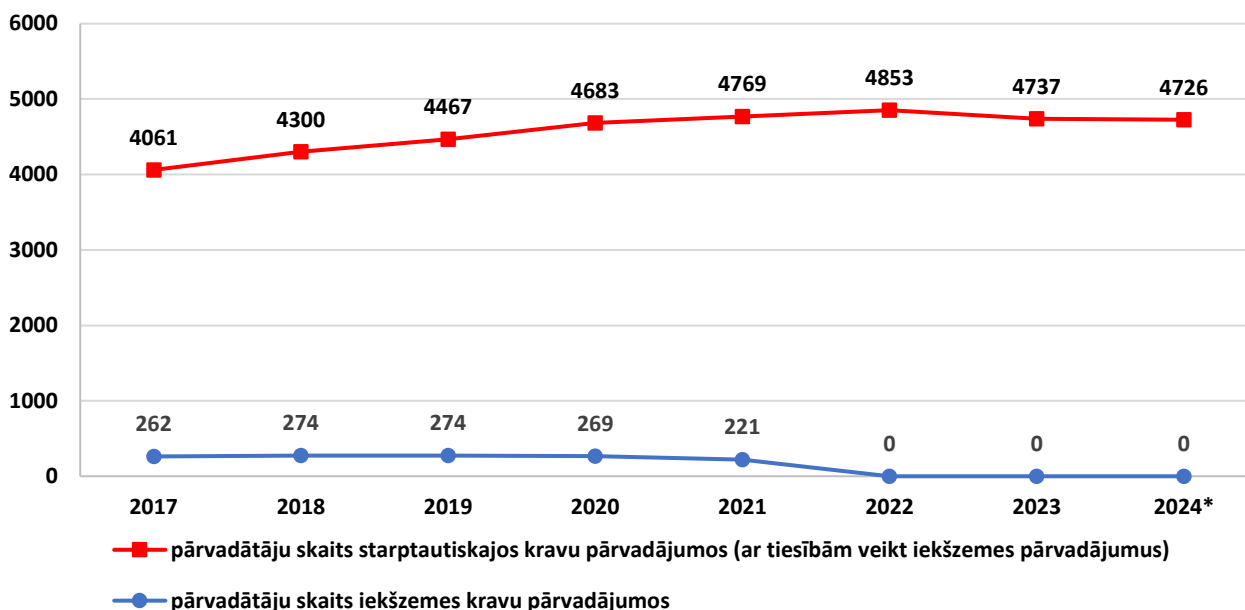

Autotransports Latvijā

Informatīvais materiāls par kravu un pasažieru
komercpārvadājumiem ar autotransportu Latvijā

2024. gada aprīlis

1. Kravu pārvadājumi

Licencēto kravas pārvadātāju skaits Latvijā

* dati uz 31.03.2024

avots: ATD

Licencēto kravas transportlīdzekļu skaits Latvijā

* dati uz 31.03.2024

avots: ATD

Starptautiskajos pārvadājumos (ar tiesībām veikt iekšzemes pārvadājumus) izmantojamo kravas transportlīdzekļu sadalījums pa ekoloģiskajām klasēm