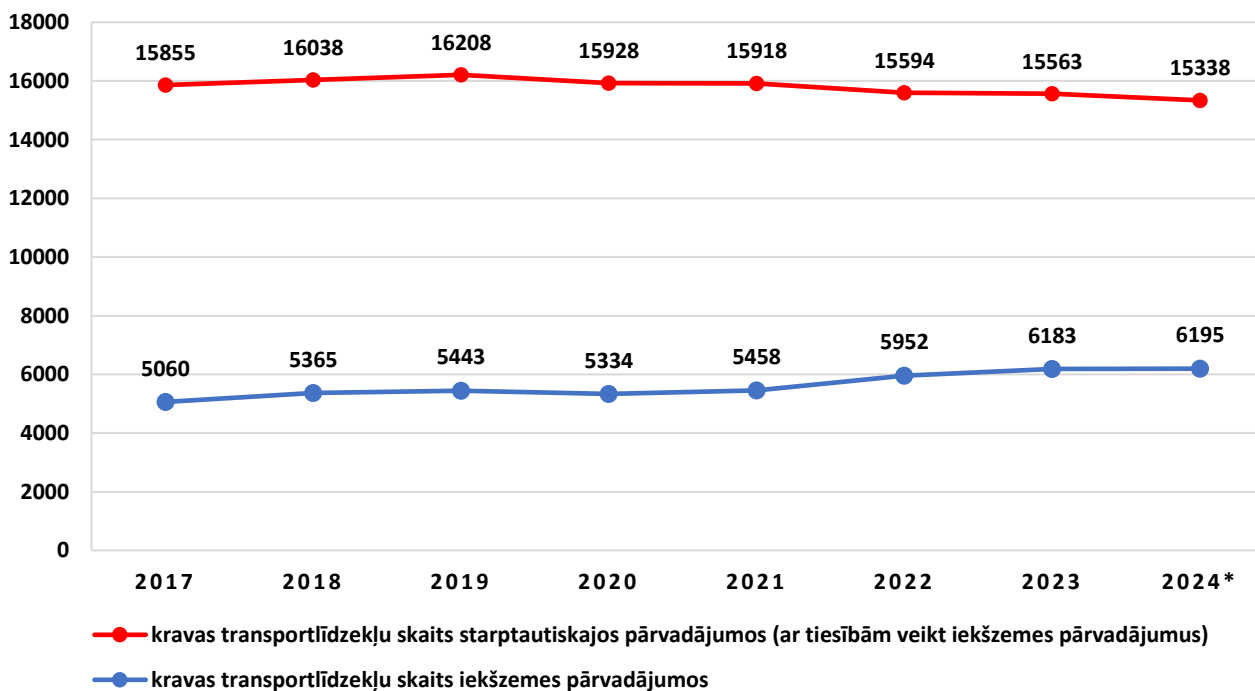

Autotransports Latvijā

Informatīvais materiāls par kravu un pasažieru
komercpārvadājumiem ar autotransportu Latvijā

2024. gada aprīlis

1. Kravu pārvadājumi

Licencēto kravas pārvadātāju skaits Latvijā

* dati uz 31.03.2024

avots: ATD

Licencēto kravas transportlīdzekļu skaits Latvijā

* dati uz 31.03.2024

avots: ATD

Starptautiskajos pārvadājumos (ar tiesībām veikt iekšzemes pārvadājumus) izmantojamo kravas transportlīdzekļu sadalījums pa ekoloģiskajām klasēm