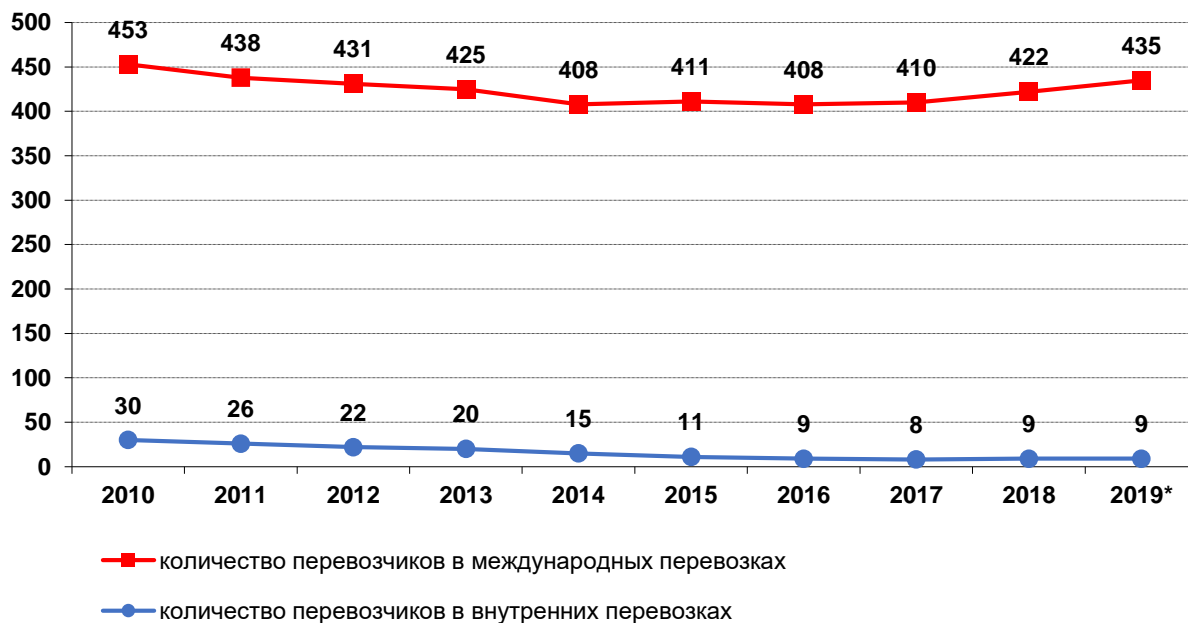

2. Пассажирский транспорт

Количество лицензированных пассажирских автотранспортных предприятий в Латвии

* данные на 31 декабря 2019 года