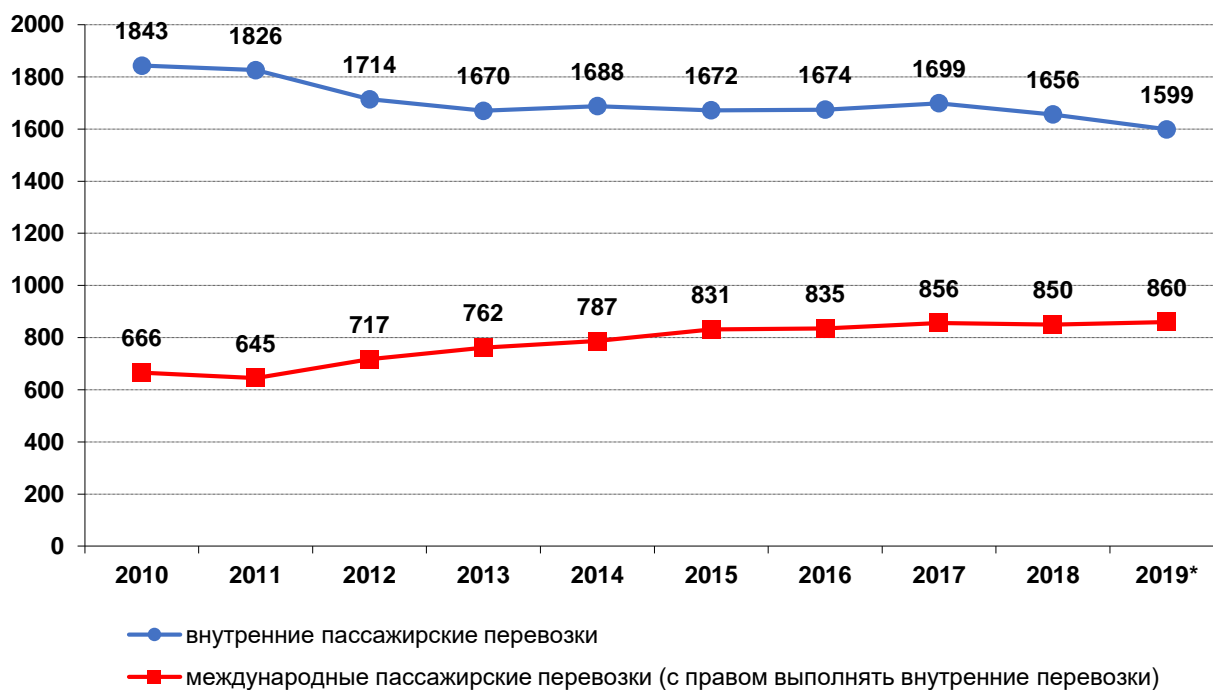

Количество лицензированного пассажирского автотранспорта в Латвии

* данные на 31 декабря 2019 года