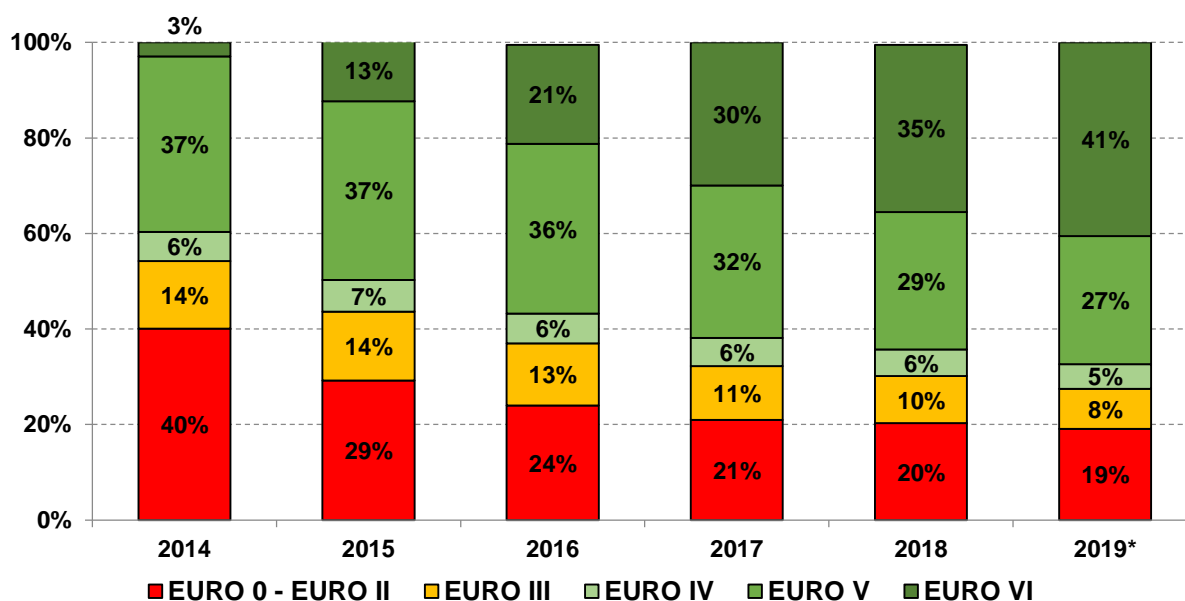

Автотранспорт в Латвии

Международные пассажирские и грузовые
автоперевозки Латвии

Январь, 2020 год

1. Грузовой транспорт

Количество лицензированных грузовых автотранспортных предприятий в Латвии

* данные на 31 декабря 2019 года

Количество лицензированного грузового автотранспорта в Латвии

* данные на 31 декабря 2019 года

Распределение грузового автопарка по стандартам эмиссии в международных перевозках (с правом выполнять внутренние перевозки)