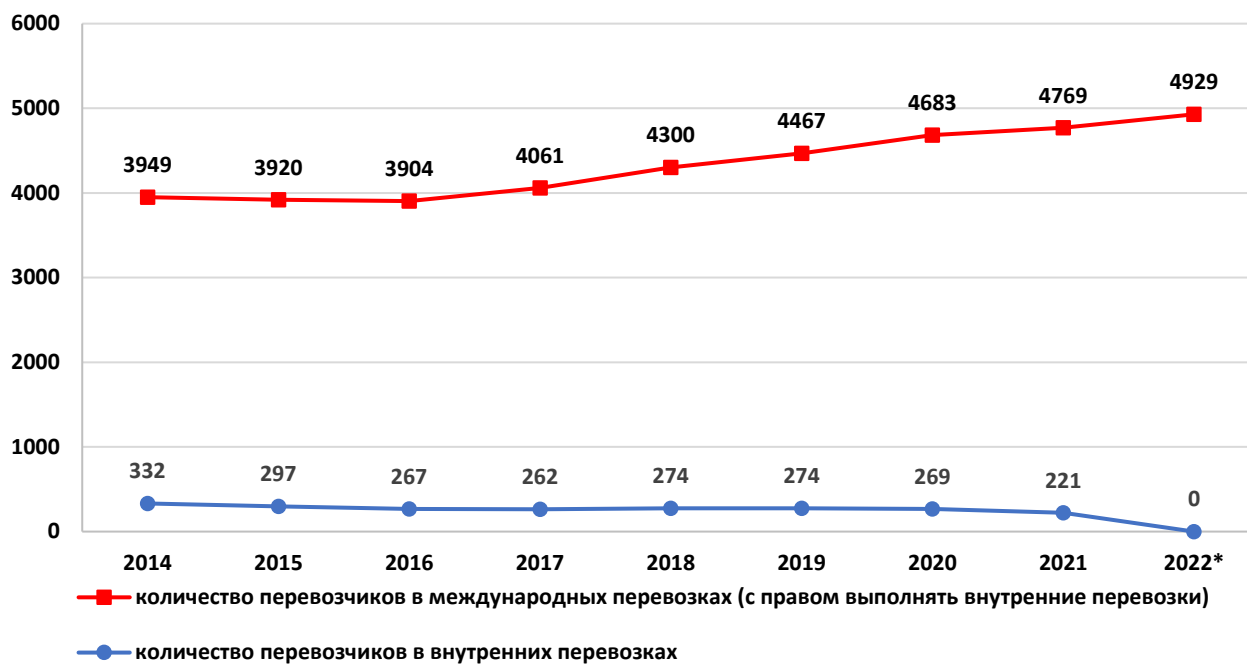

Автотранспорт в Латвии

Международные пассажирские и грузовые
автоперевозки Латвии

Июль, 2022 год

1. Грузовой транспорт

Количество лицензированных грузовых автотранспортных предприятий в Латвии

* данные на 30.06.2022