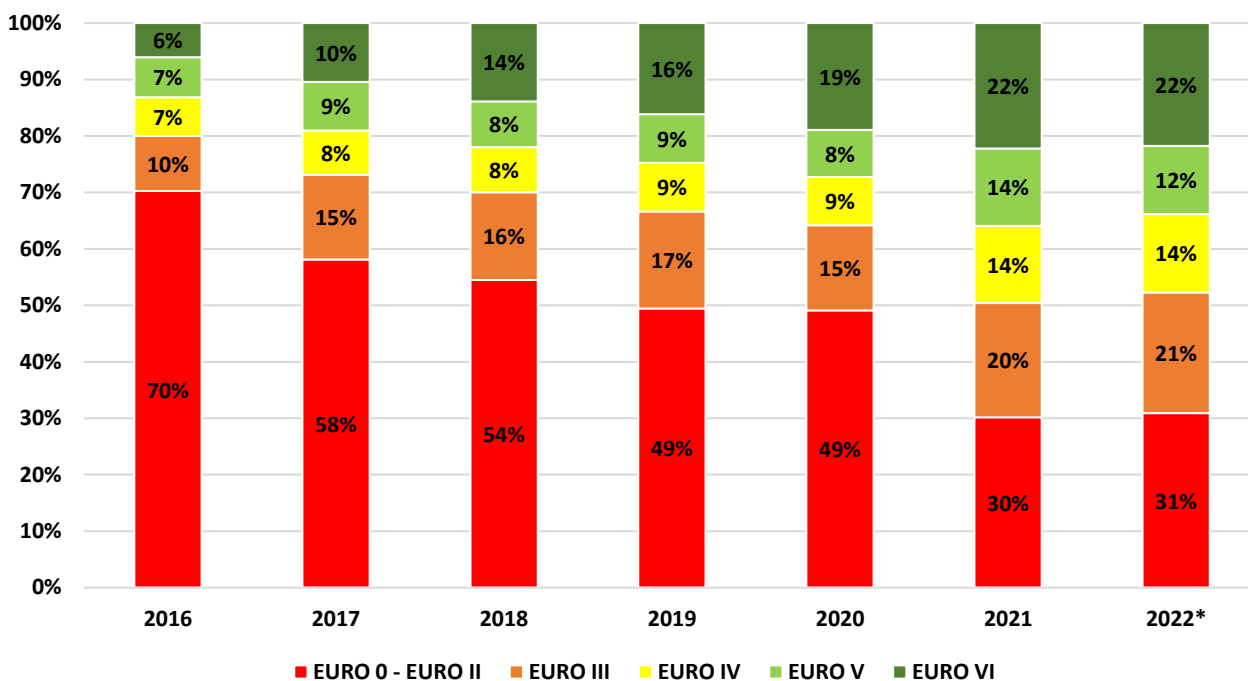

Распределение пассажирского автопарка по стандартам эмиссии в международных перевозках (с правом выполнять внутренние перевозки)

* данные на 30.06.2022