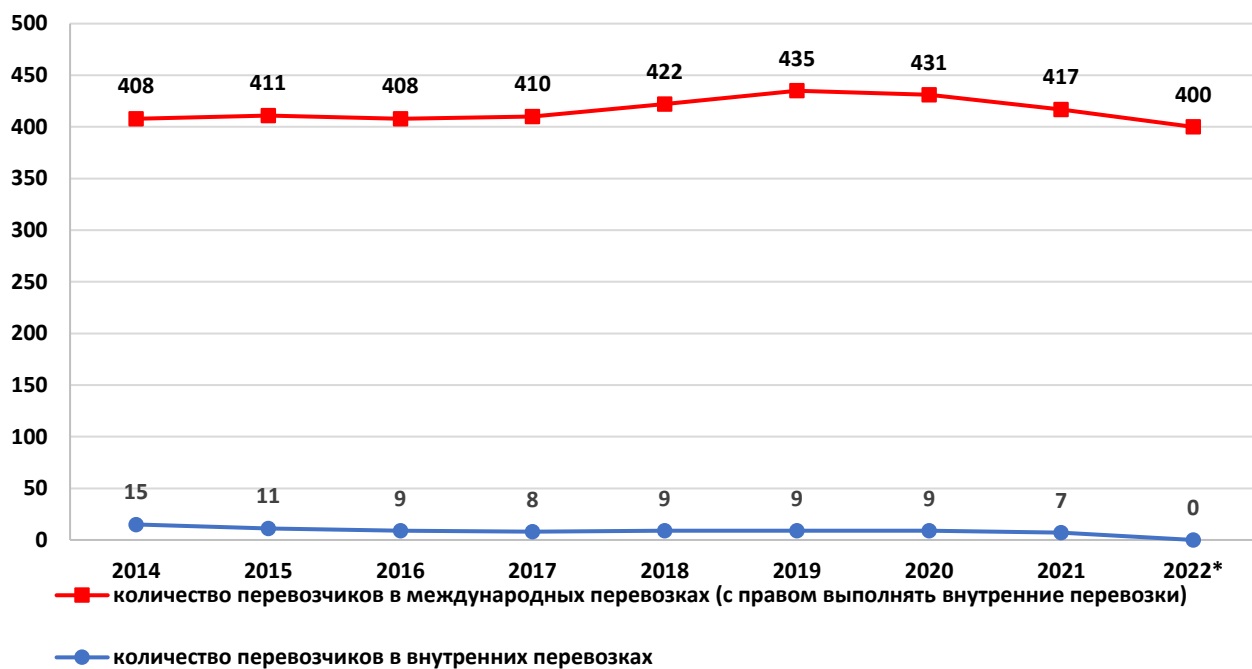

* данные на 30.06.2022

Грузооборот латвийских перевозчиков выполняя коммерческие перевозки

(млн. тонно-километры)

источник: Центральное статистическое управление

2. Пассажирский транспорт

Количество лицензированных пассажирских автотранспортных предприятий в Латвии