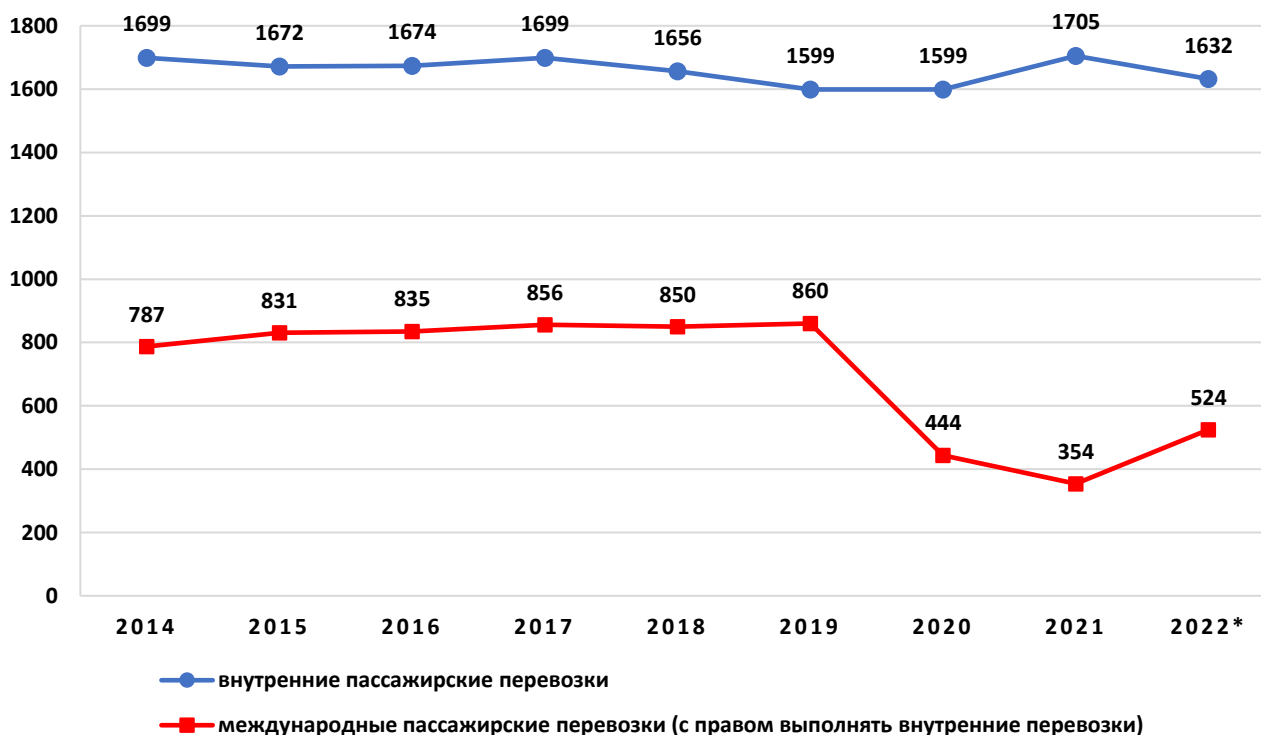

Количество лицензированного пассажирского автотранспорта в Латвии