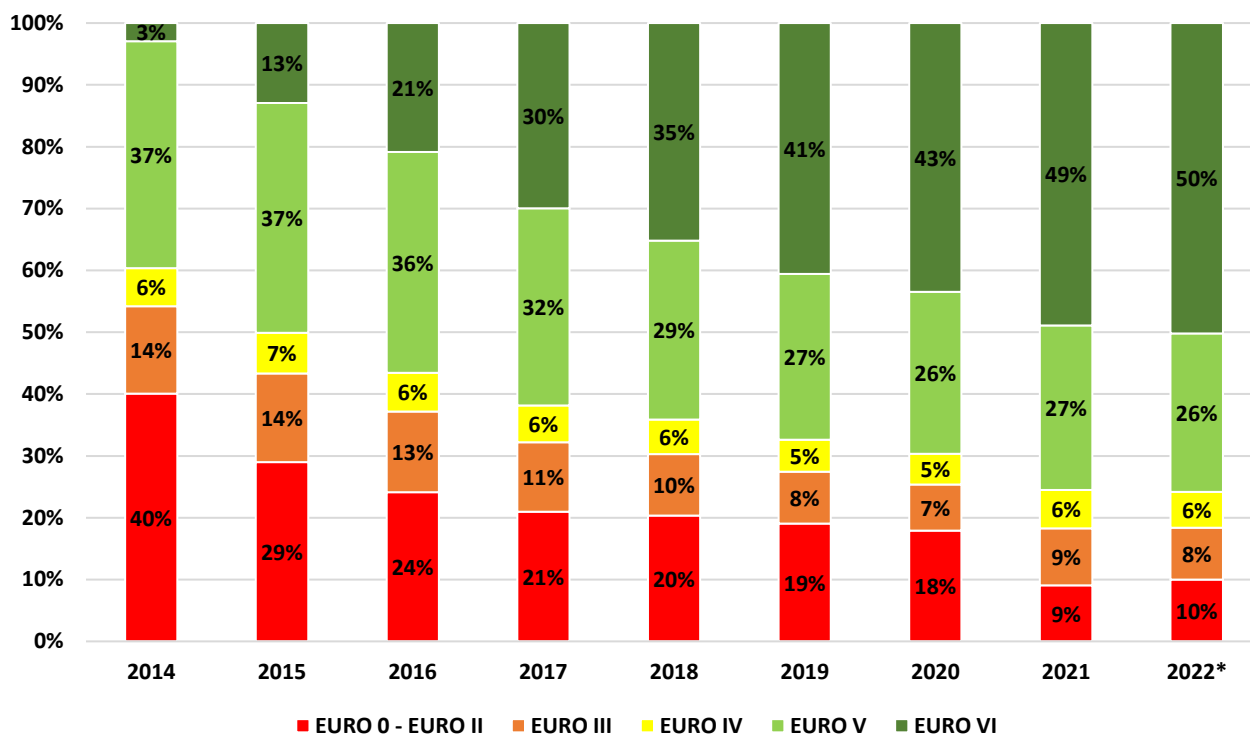

Автотранспорт в Латвии

Международные пассажирские и грузовые
автоперевозки Латвии

Июль, 2022 год

1. Грузовой транспорт

Количество лицензированных грузовых автотранспортных предприятий в Латвии

* данные на 30.06.2022

Количество лицензированного грузового автотранспорта в Латвии

* данные на 30.06.2022

Распределение грузового автопарка по стандартам эмиссии в международных перевозках (с правом выполнять внутренние перевозки)